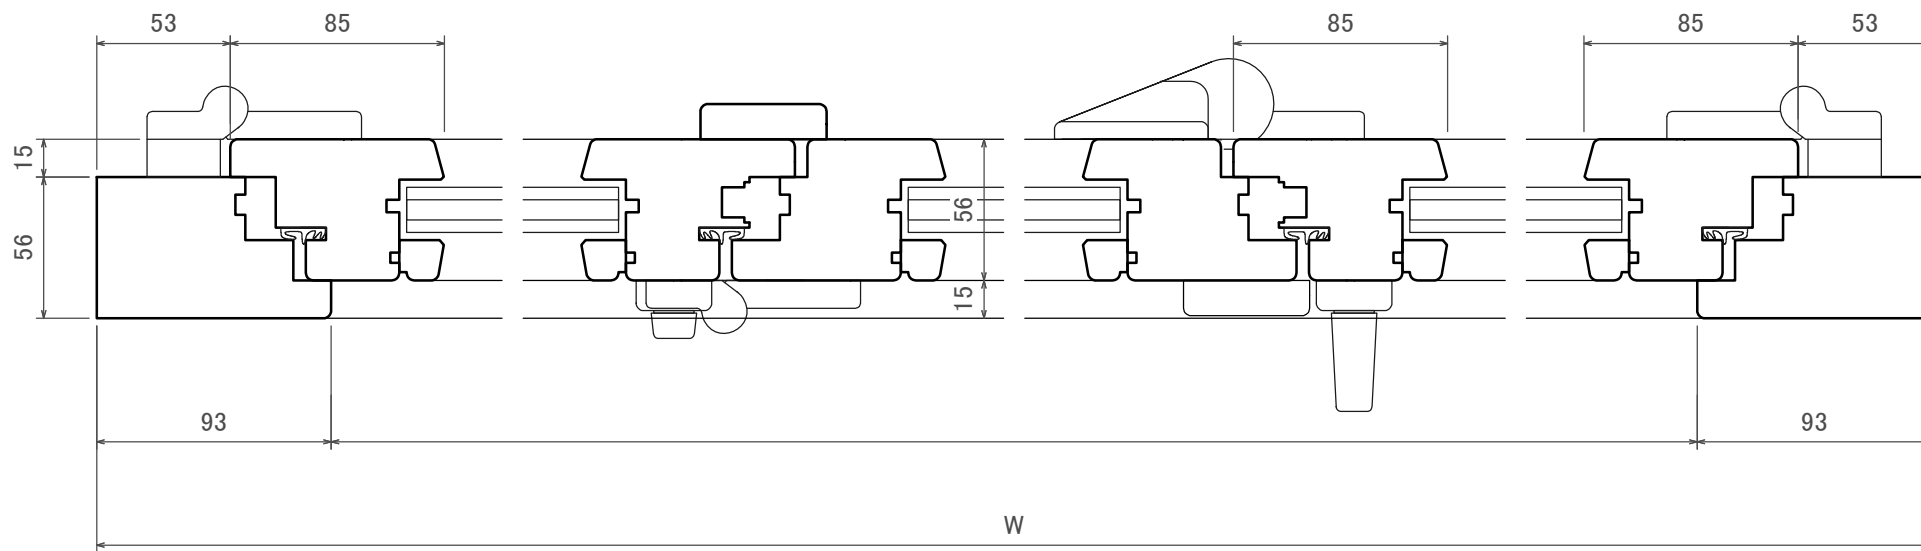

折戸(外折れ321型)
平面図

SCALE 1/3

折戸(外折れ 下戸車)
断面図

SCALE 1/2