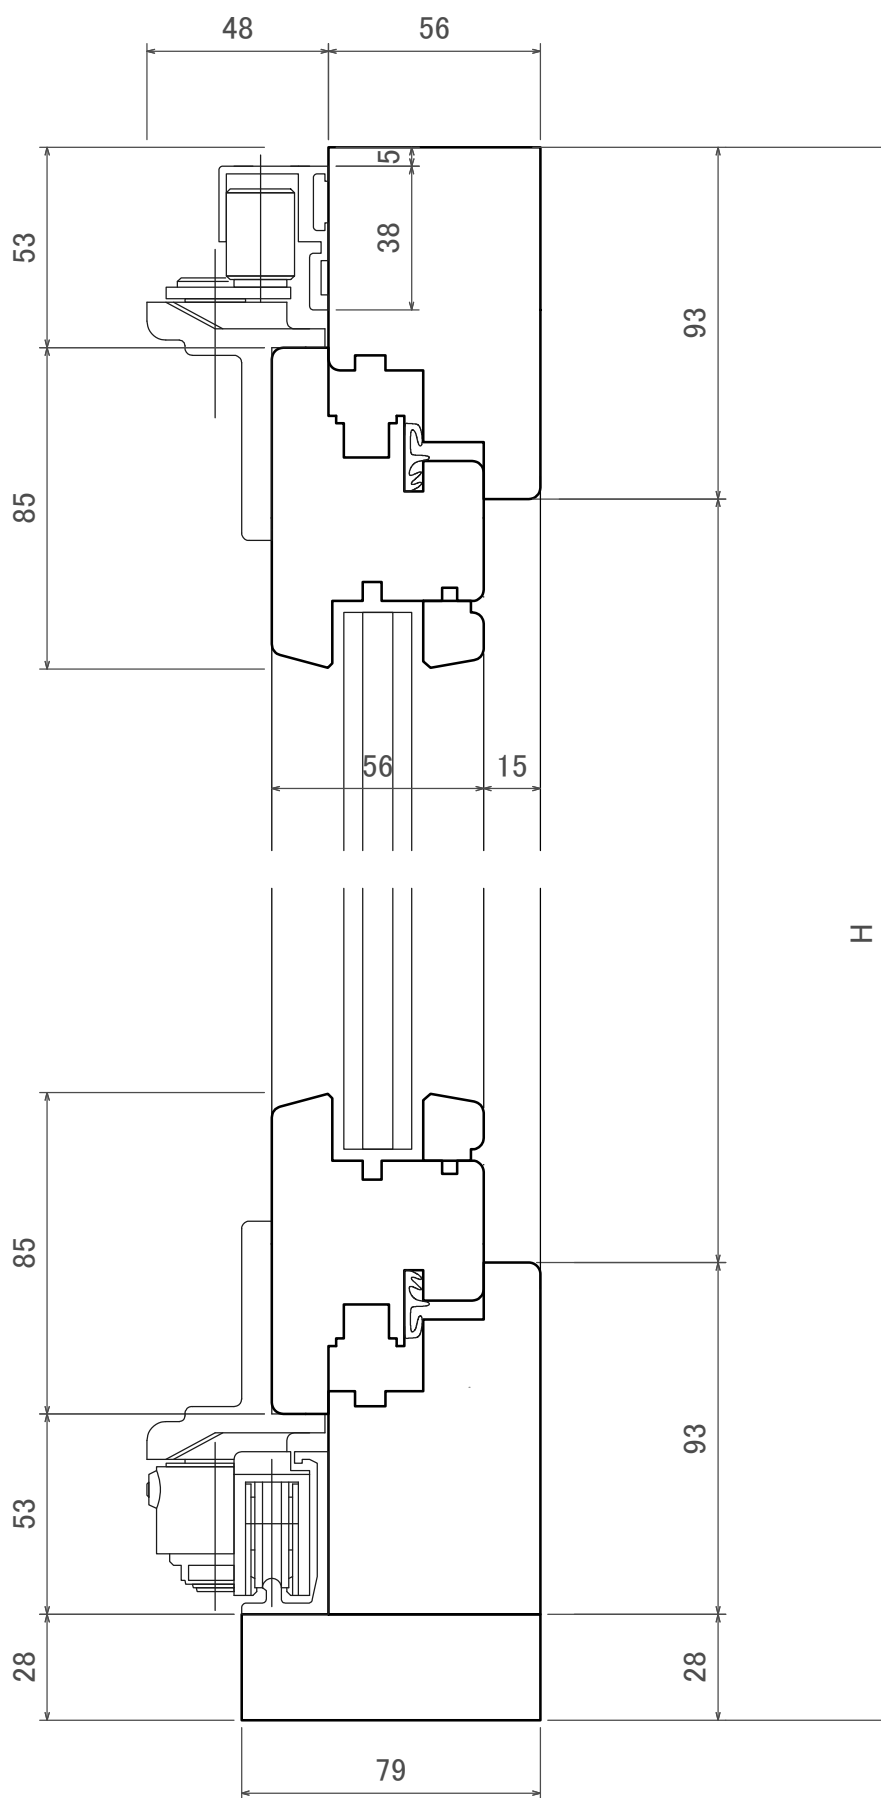

折戸(外折れ321型)
平面図

SCALE 1/3

折戸(外折れ 下戸車)
断面図

SCALE 1/2