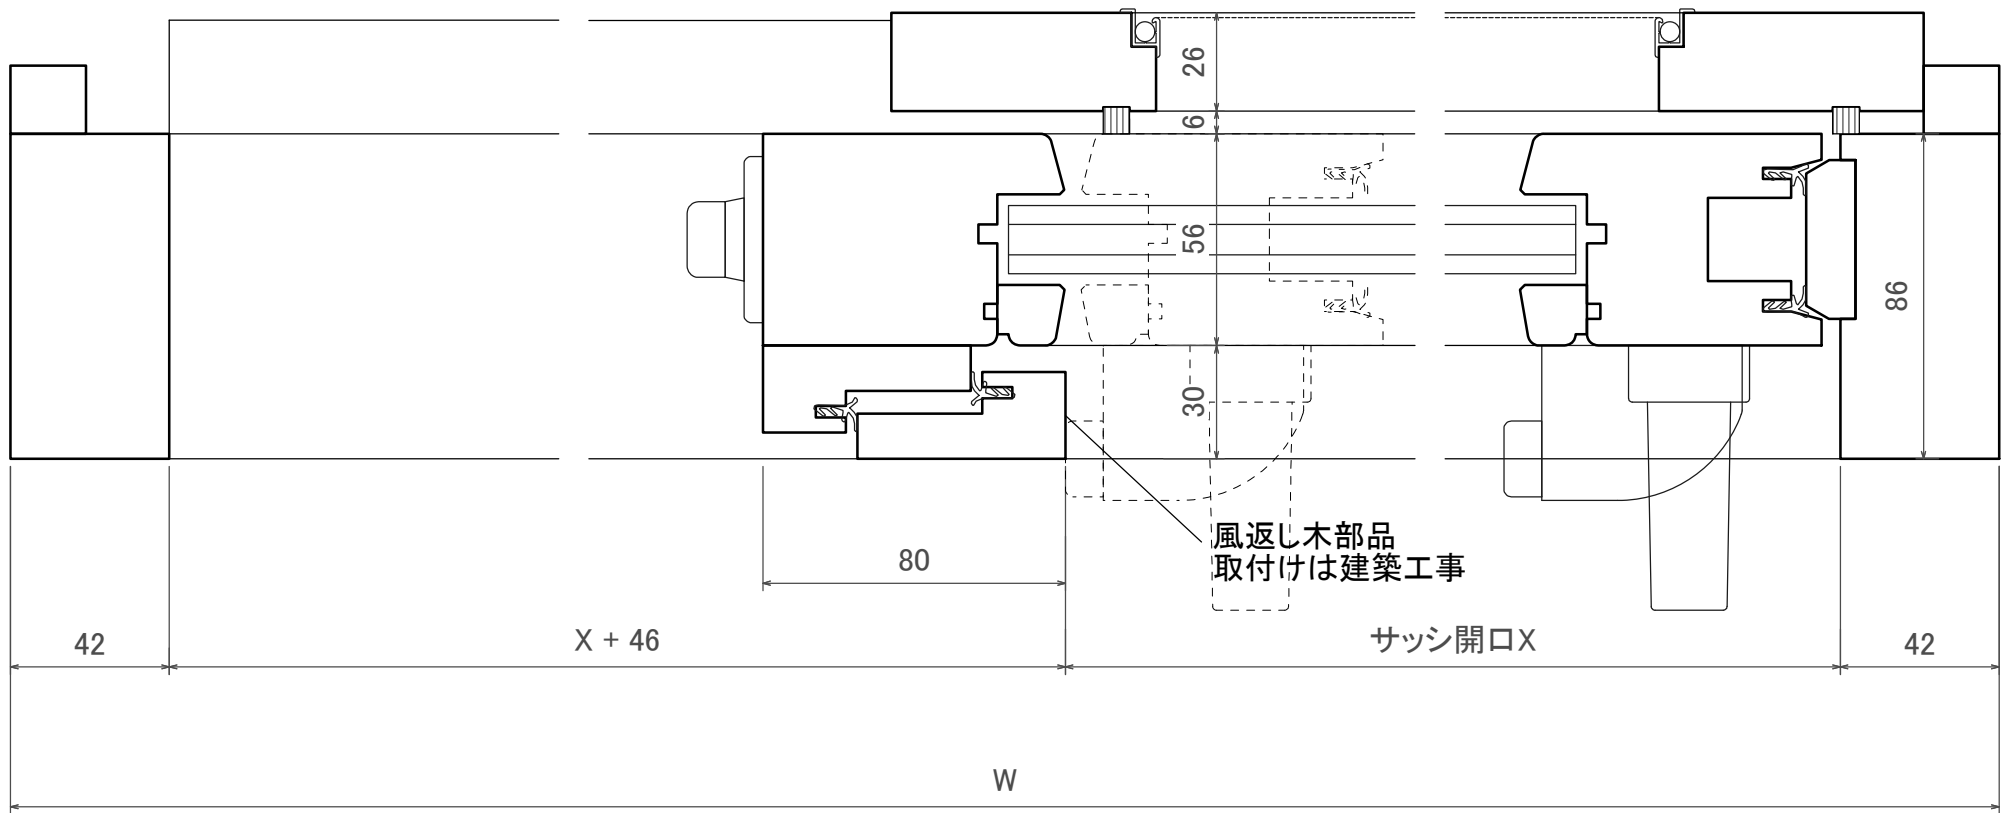

ヘーベシーベ窓(片引込み戸)  
平面図

ヘーベシーベ窓(片引込み戸)  
断面図

ヘーベシーベ窓 (引分け引込み戸)  
平面図

SCALE 1/3

ヘーベシーベ窓(引分け引込み戸)  
断面図

ヘーベシーベ窓(2本引込み戸)  
平面図

SCALE 1/3

ヘーベシーベ窓(2本引込み戸)  
断面図

SCALE 1/2

ヘーベシーベ窓(4本引分引込み戸)  
平面図

ヘーベシーベ窓(4本引分引込み戸)  
断面図

SCALE 1/2

ヘーベシーベ窓(3本引込み)  
平面図

SCALE 1/4

ヘーベシーベ窓（3本引込み）  
断面図