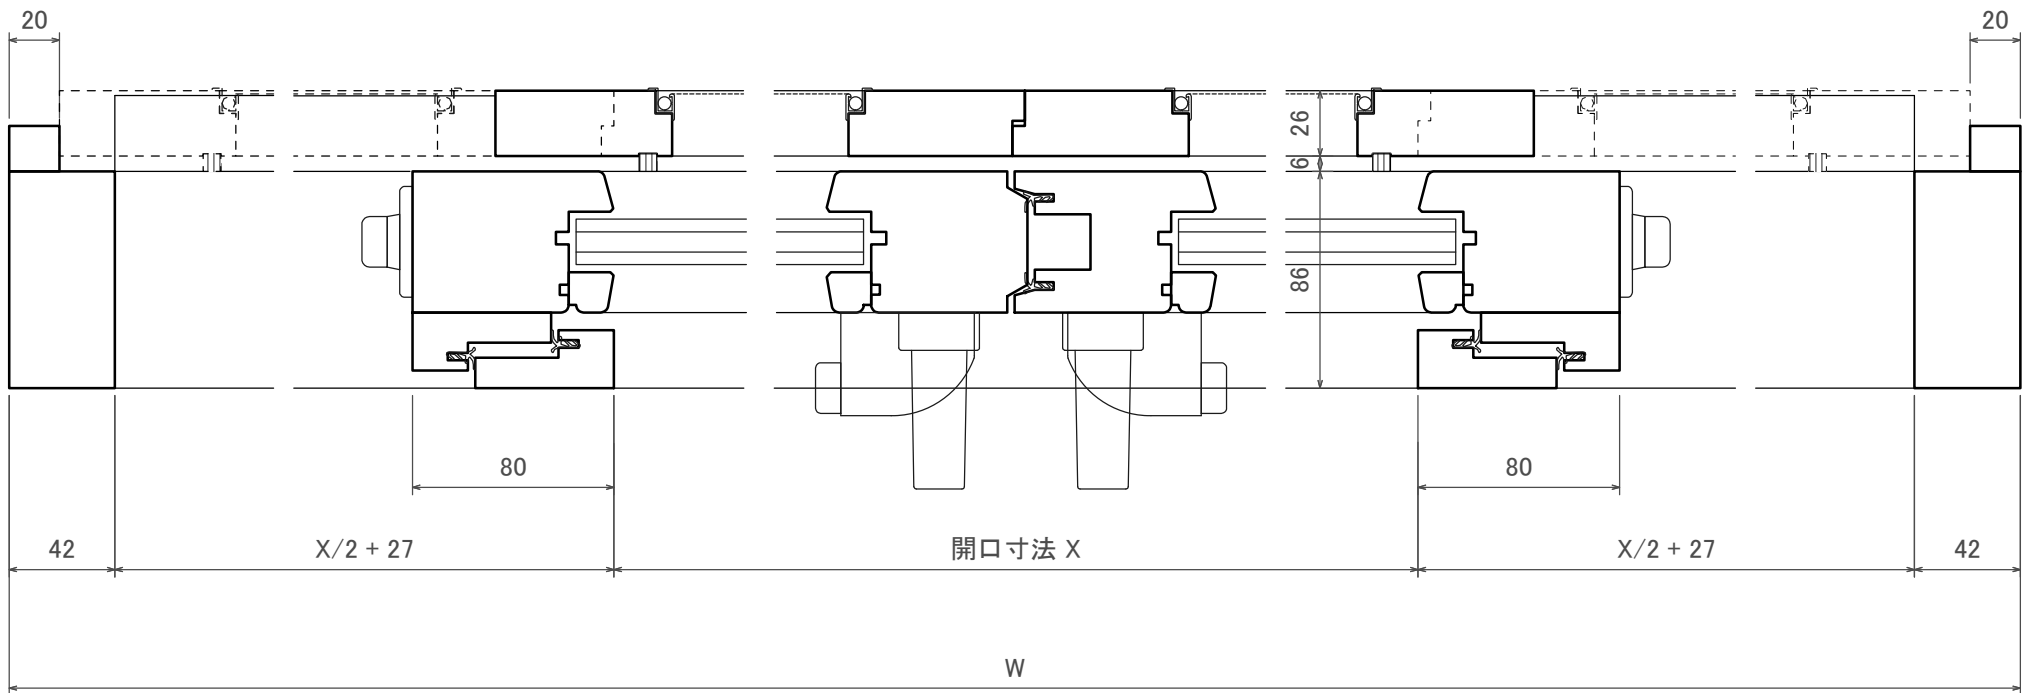

ヘーベシーベ窓(片引込み戸)  
平面図

ヘーベシーベ窓(片引込み戸)  
断面図

ヘーベシーベ窓 (引分け引込み戸)  
平面図

SCALE 1/3

ヘーベシーベ窓(引分け引込み戸)  
断面図

ヘーベシーベ窓(2本引込み戸)  
平面図

SCALE 1/3

ヘーベシーベ窓(2本引込み戸)  
断面図

SCALE 1/2

ヘーベシーベ窓(4本引分引込み戸)  
平面図

ヘーベシーベ窓(4本引分引込み戸)  
断面図

SCALE 1/2

ヘーベシーベ窓(3本引込み)  
平面図

SCALE 1/4

ヘーベシーベ窓（3本引込み）  
断面図