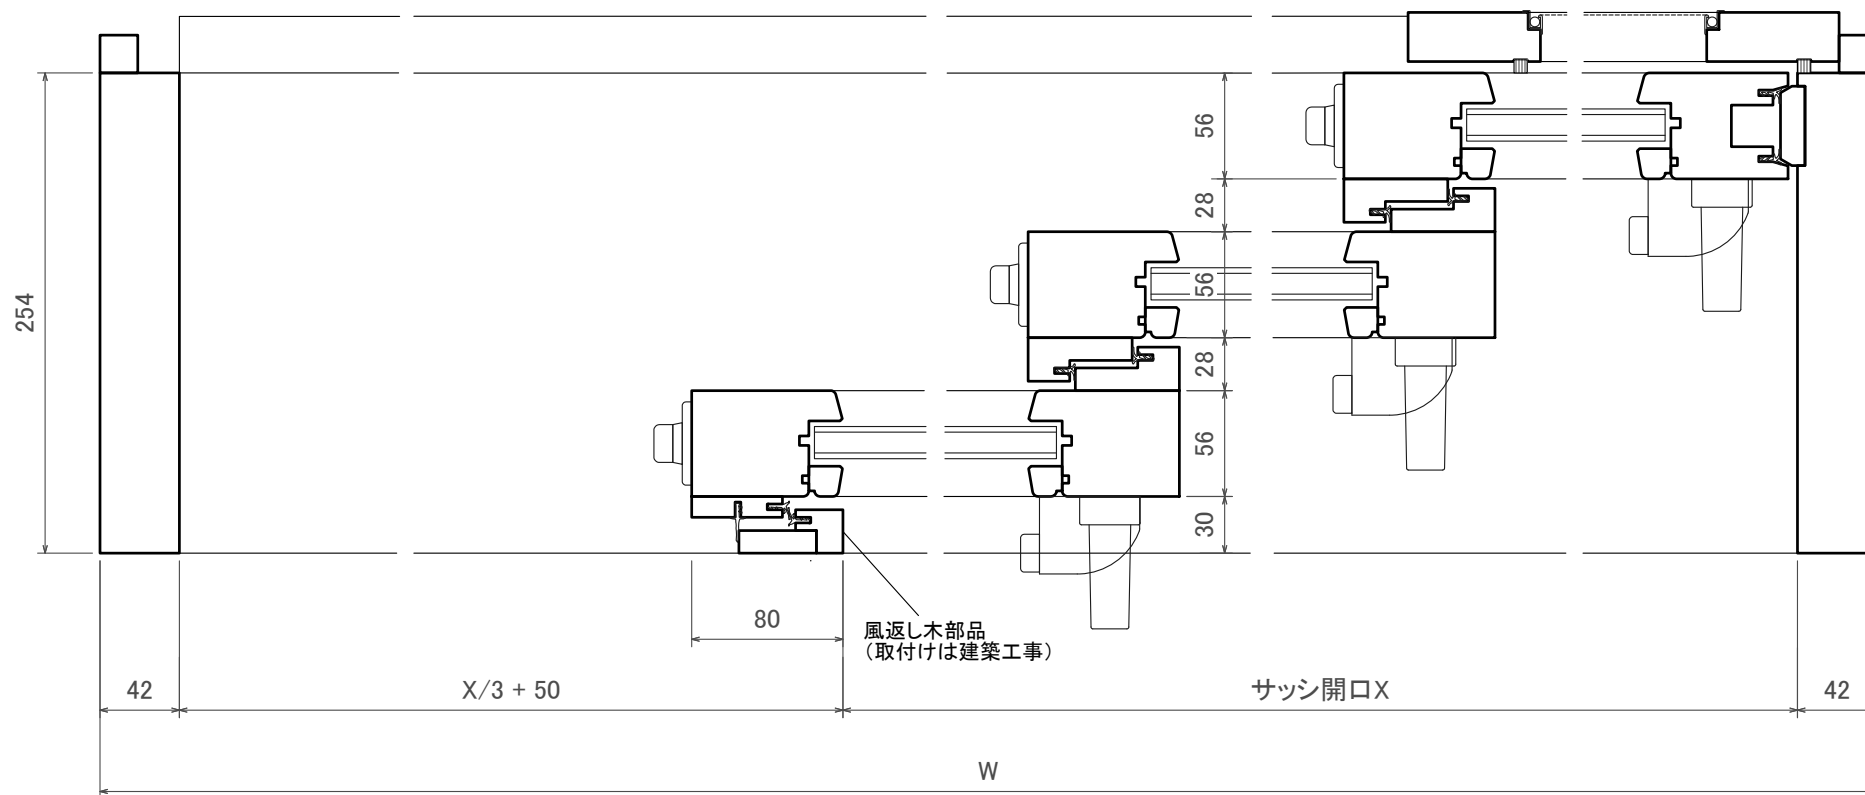

SCALE 1/2

ヘーベシーベ窓(4本引分引込み戸)  
平面図

ヘーベシーベ窓(4本引分引込み戸)  
断面図

SCALE 1/2

ヘーベシーベ窓(3本引込み)  
平面図

SCALE 1/4

ヘーベシーベ窓（3本引込み）  
断面図