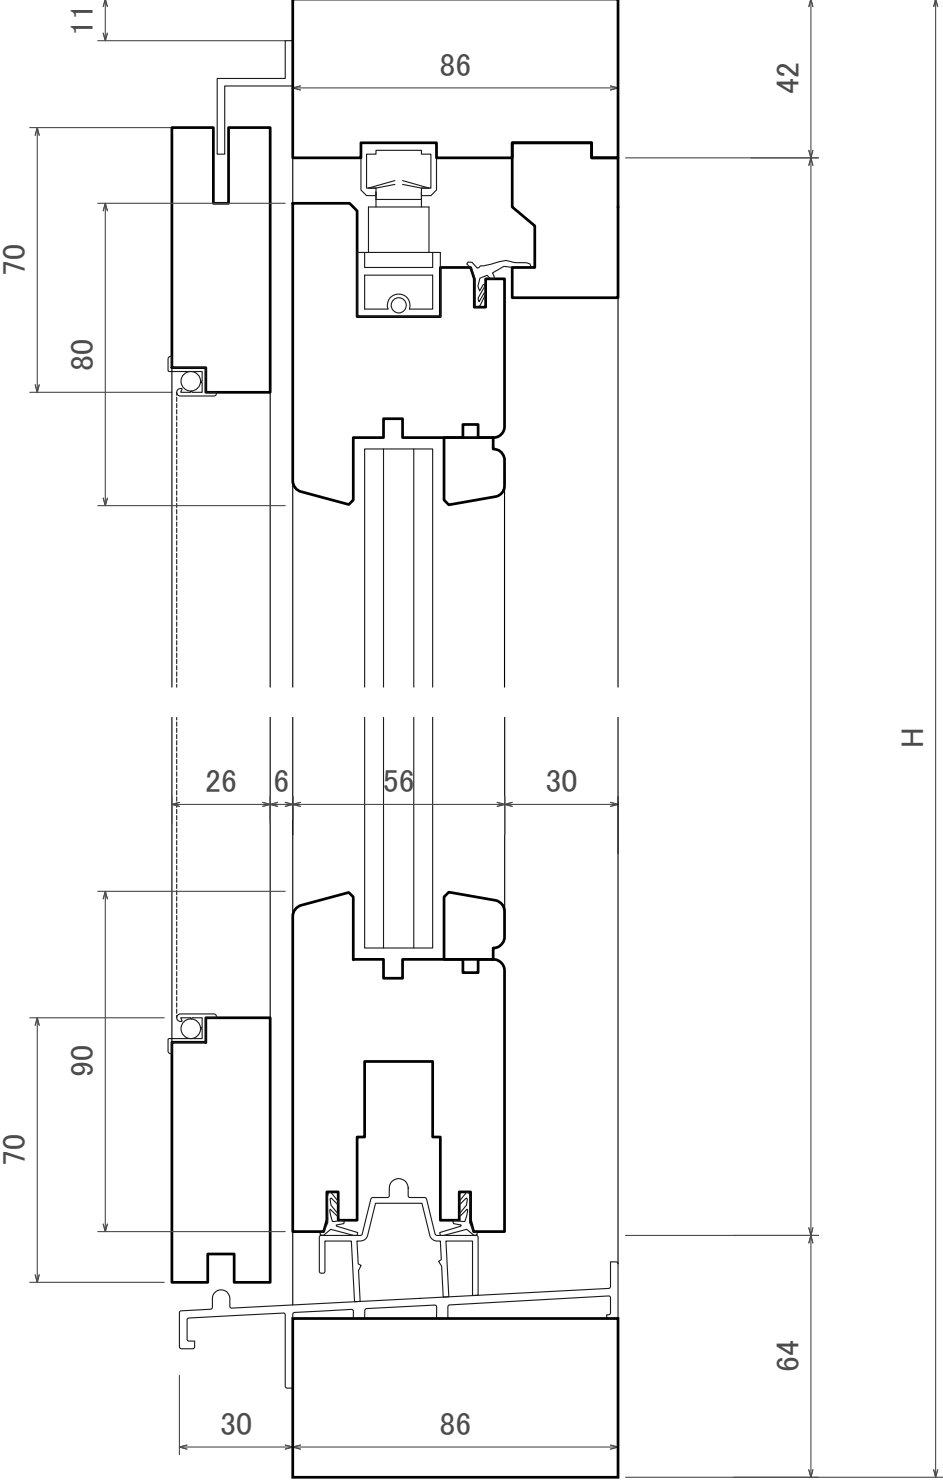

ヘーベシーベ窓(片引込み戸)  
平面図

ヘーベシーベ窓(片引込み戸)  
断面図

ヘーベシーベ窓 (引分け引込み戸)  
平面図

SCALE 1/3

ヘーベシーベ窓(引分け引込み戸)  
断面図

ヘーベシーベ窓(2本引込み戸)  
平面図

SCALE 1/3

ヘーベシーベ窓(2本引込み戸)  
断面図

SCALE 1/2

ヘーベシーベ窓(4本引分引込み戸)  
平面図

ヘーベシーベ窓(4本引分引込み戸)  
断面図

SCALE 1/2

ヘーベシーベ窓(3本引込み)  
平面図

SCALE 1/4

ヘーベシーベ窓（3本引込み）  
断面図