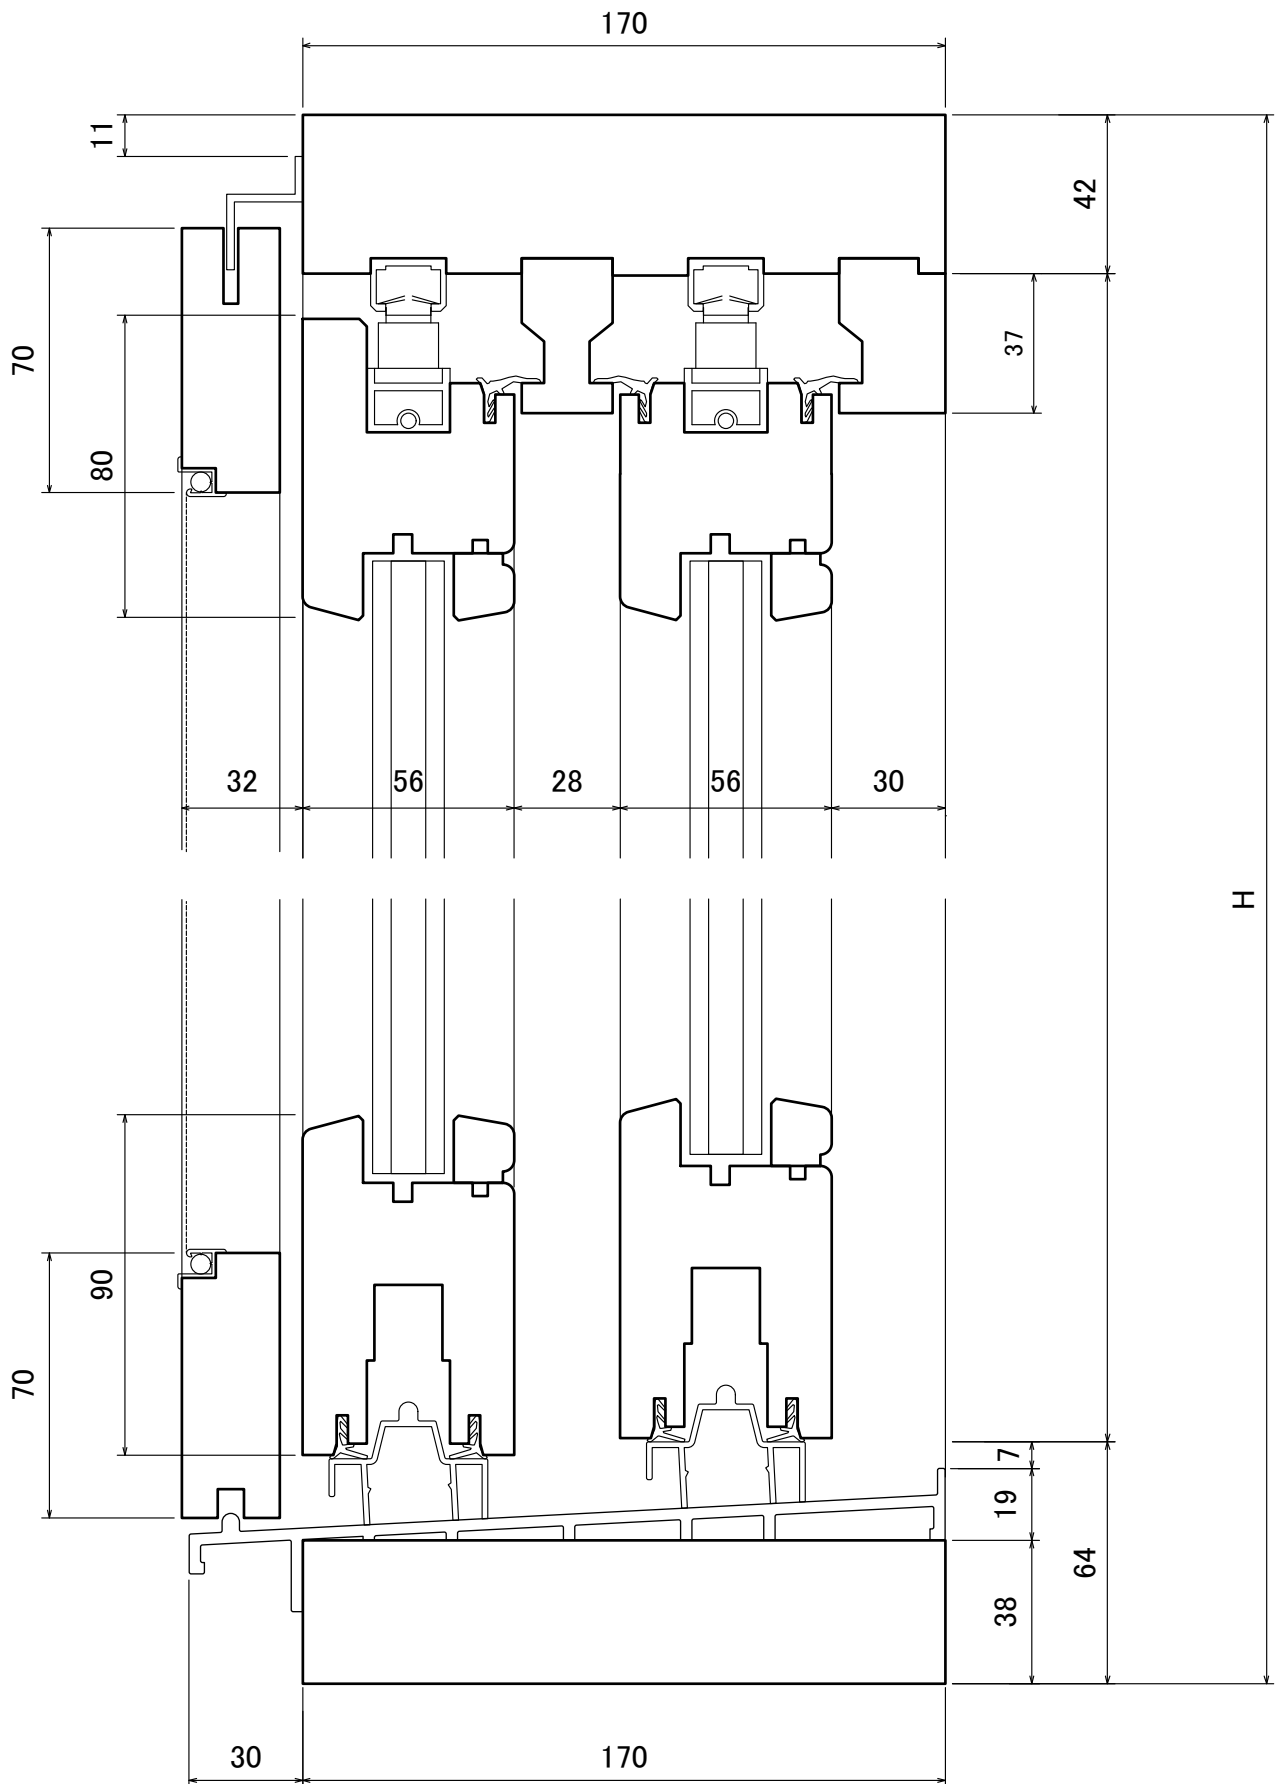

ヘーベシーベ窓(片引込み戸)  
平面図

ヘーベシーベ窓(片引込み戸)  
断面図

ヘーベシーベ窓 (引分け引込み戸)  
平面図

SCALE 1/3

ヘーベシーベ窓(引分け引込み戸)  
断面図

ヘーベシーベ窓(2本引込み戸)  
平面図

SCALE 1/3

ヘーベシーベ窓(2本引込み戸)  
断面図

SCALE 1/2

ヘーベシーベ窓(4本引分引込み戸)  
平面図

ヘーベシーベ窓(4本引分引込み戸)  
断面図

SCALE 1/2

ヘーベシーベ窓(3本引込み)  
平面図

SCALE 1/4

ヘーベシーベ窓（3本引込み）  
断面図