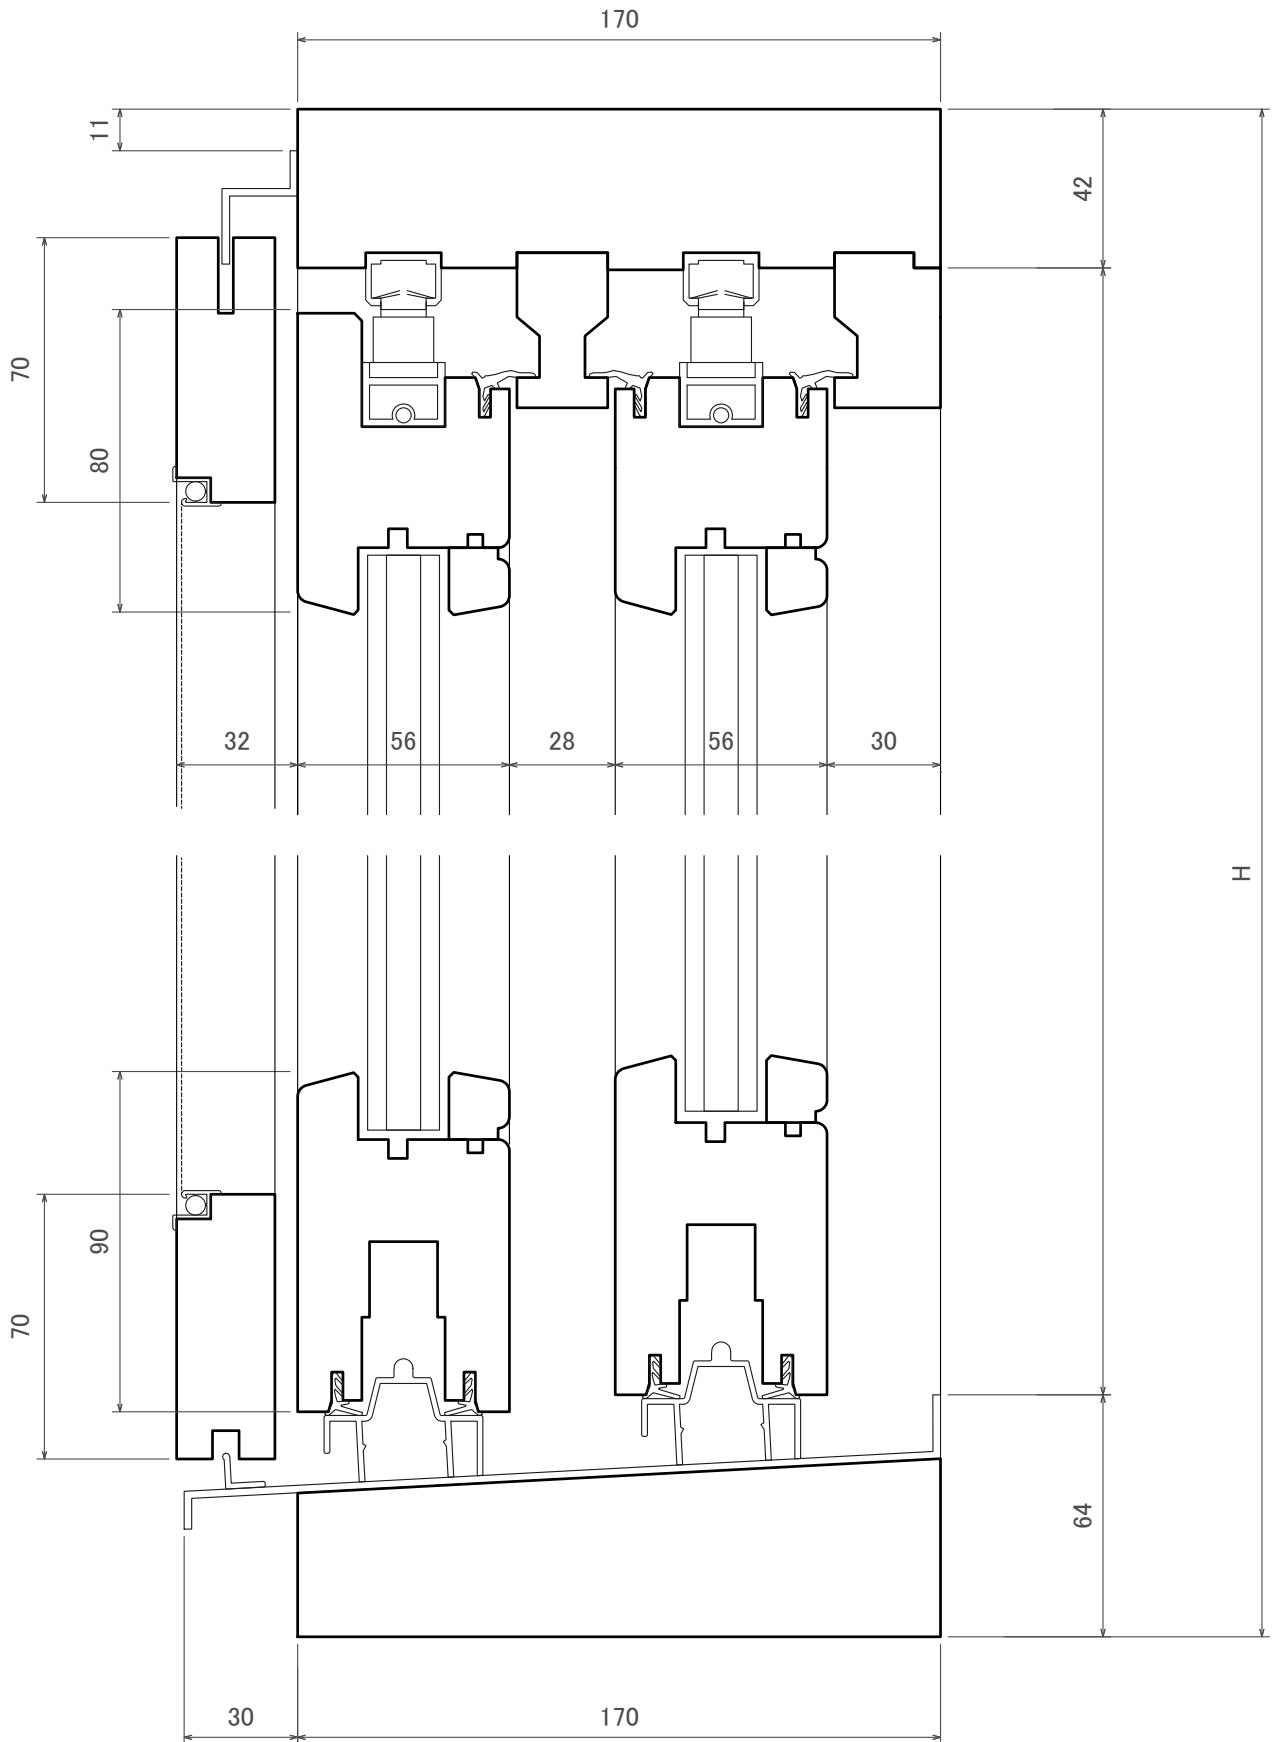

ヘーベシーベ窓(片引込み戸)  
平面図

ヘーベシーベ窓(片引込み戸)  
断面図

ヘーベシーベ窓 (引分け引込み戸)  
平面図

SCALE 1/3

ヘーベシーベ窓(引分け引込み戸)  
断面図

ヘーベシーベ窓(2本引込み戸)  
平面図

SCALE 1/3

ヘーベシーベ窓(2本引込み戸)  
断面図

SCALE 1/2

ヘーベシーベ窓(4本引分引込み戸)  
平面図

ヘーベシーベ窓(4本引分引込み戸)  
断面図

SCALE 1/2

ヘーベシーベ窓(3本引込み)  
平面図

SCALE 1/4

ヘーベシーベ窓（3本引込み）  
断面図