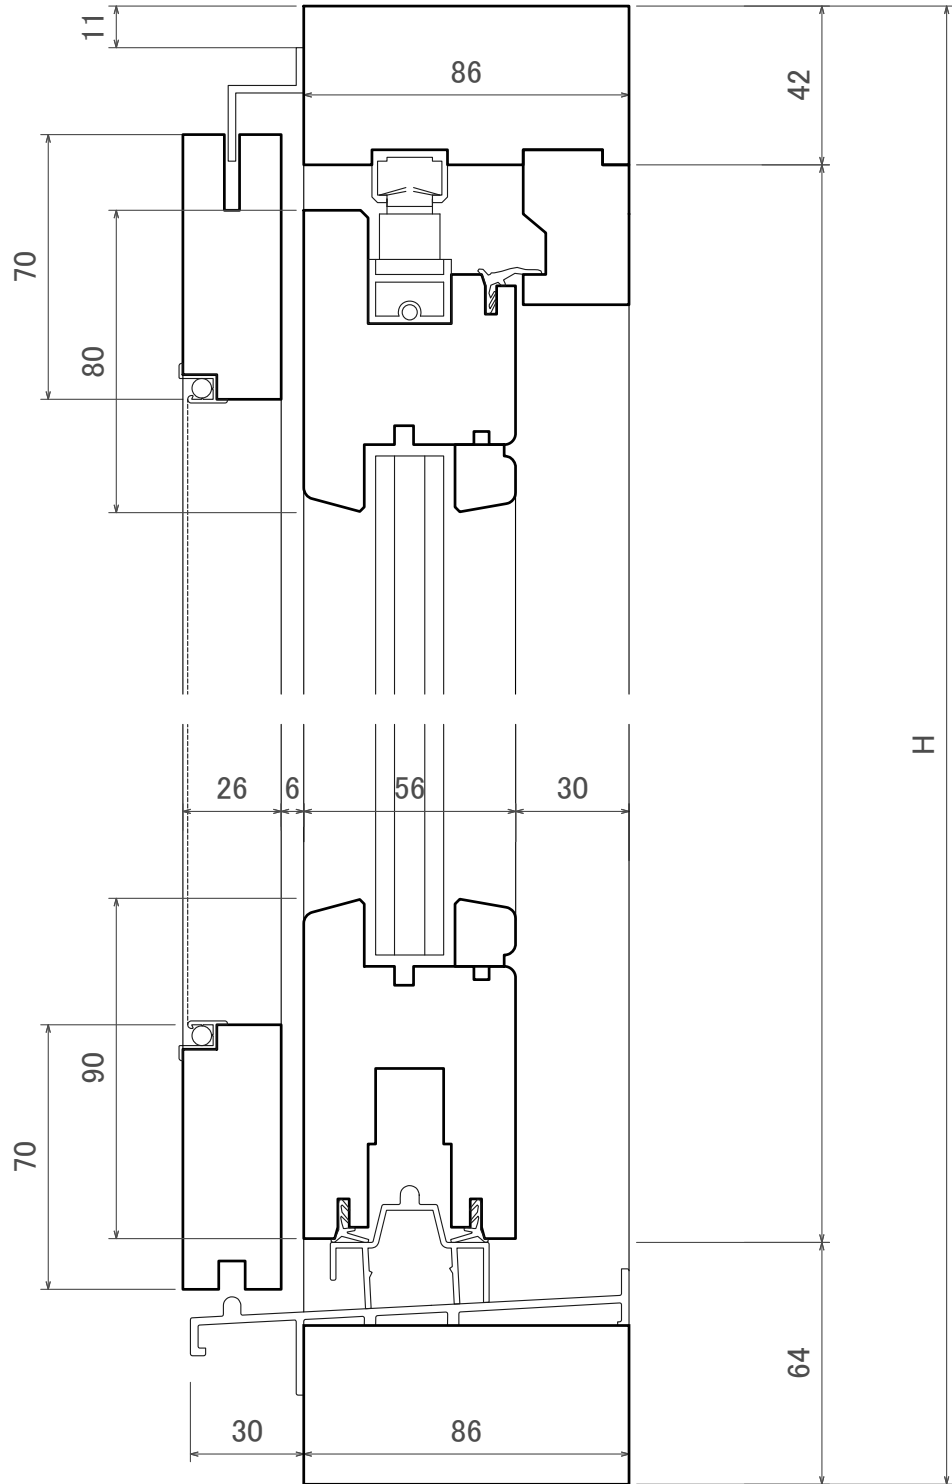

ヘーベシーベ窓(片引込み戸)  
平面図

ヘーベシーベ窓(片引込み戸)  
断面図

ヘーベシーベ窓 (引分け引込み戸)  
平面図

SCALE 1/3

ヘーベシーベ窓(引分け引込み戸)  
断面図

ヘーベシーベ窓(2本引込み戸)  
平面図

SCALE 1/3

ヘーベシーベ窓(2本引込み戸)  
断面図

SCALE 1/2

ヘーベシーベ窓(4本引分引込み戸)  
平面図

ヘーベシーベ窓(4本引分引込み戸)  
断面図

SCALE 1/2

ヘーベシーベ窓(3本引込み)  
平面図

SCALE 1/4

ヘーベシーベ窓（3本引込み）  
断面図