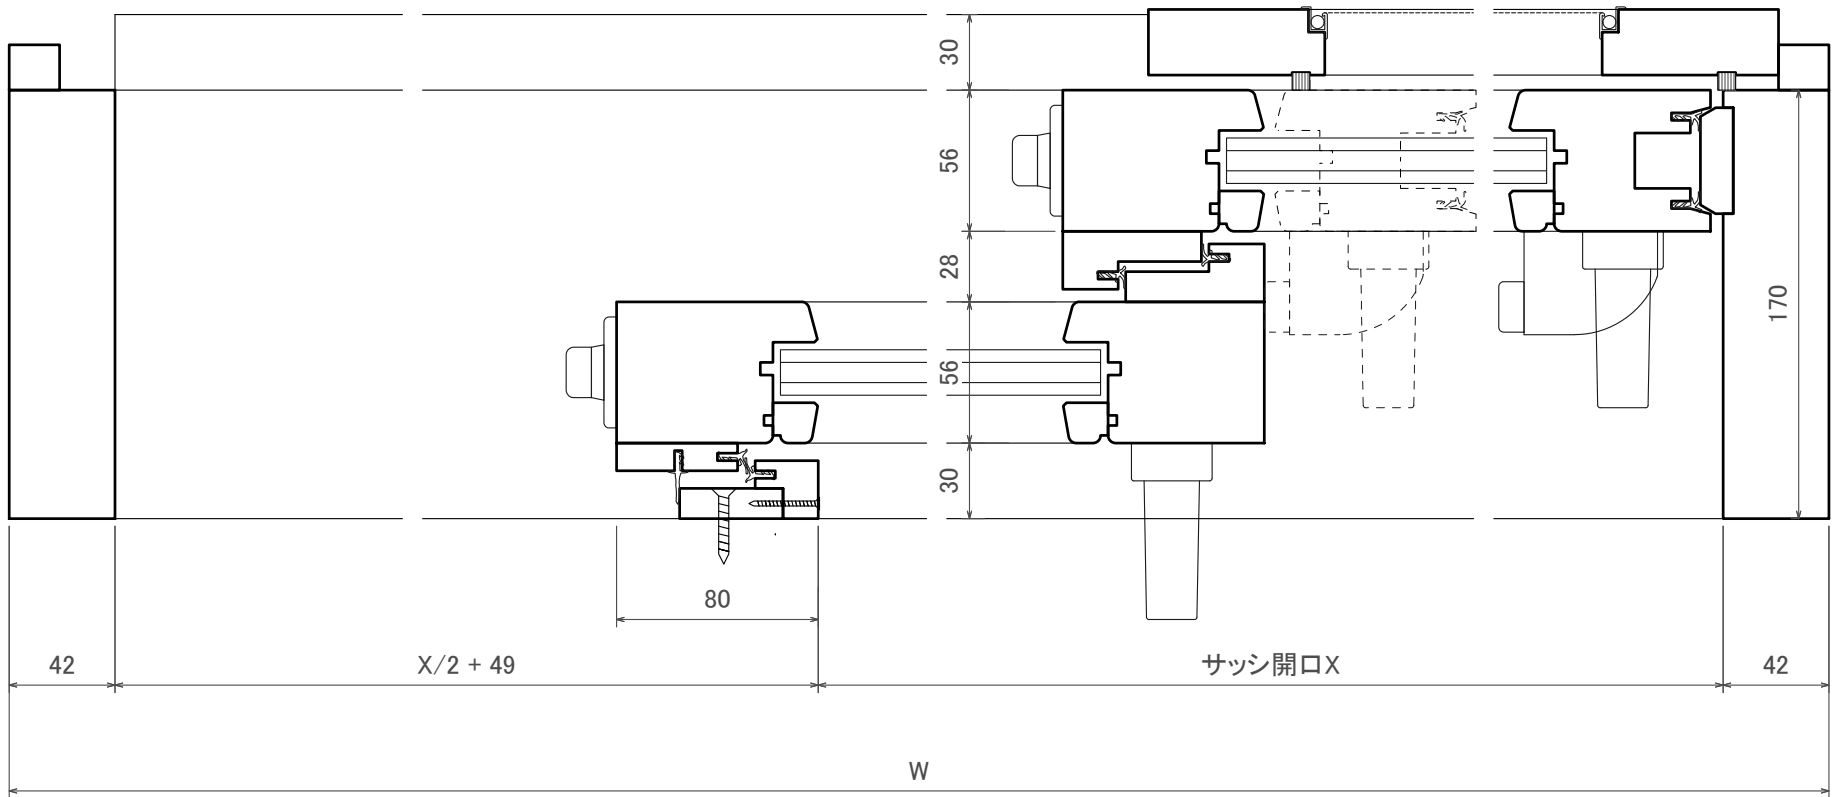

ヘーベシーベ窓(片引込み戸)  
平面図

ヘーベシーベ窓(片引込み戸)  
断面図

ヘーベシーベ窓 (引分け引込み戸)  
平面図

SCALE 1/3

ヘーベシーベ窓(引分け引込み戸)  
断面図

ヘーベシーベ窓(2本引込み戸)  
平面図

SCALE 1/3

ヘーベシーベ窓(2本引込み戸)  
断面図

SCALE 1/2

ヘーベシーベ窓(4本引分引込み戸)  
平面図

ヘーベシーベ窓(4本引分引込み戸)  
断面図

SCALE 1/2

ヘーベシーベ窓(3本引込み)  
平面図

SCALE 1/4

ヘーベシーベ窓（3本引込み）  
断面図