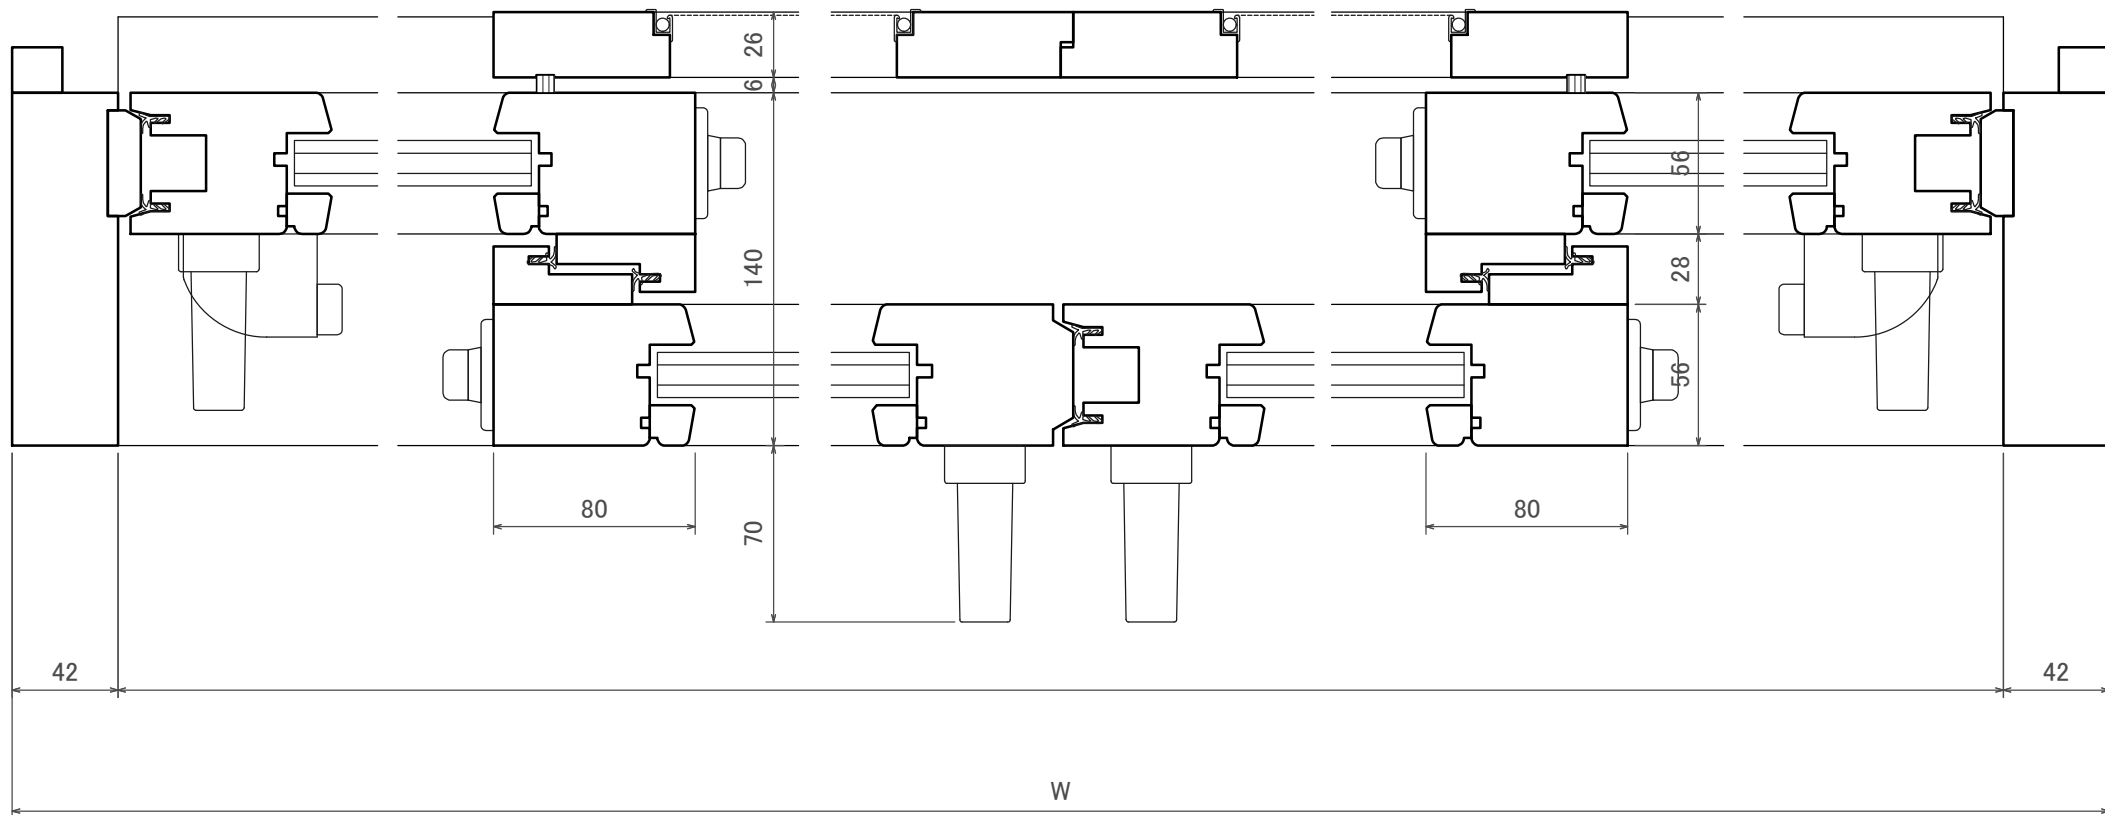

ヘービーベ窓(両袖引き)
断面図

ヘーベシーベ窓(引違い 3枚建)
平面図

SCALE 1/3

ヘーベシーベ窓(引違い 3枚建)
断面図

ヘーベシーベ窓(引分け両袖FIX)
平面図

SCALE 1/3

ヘーベシーベ窓(引分け両袖FIX)
断面図

ヘーベシーベ窓(引違い 4枚建)
平面図

SCALE 1/3

ヘーベシーベ窓(引違い、4枚建)
断面図