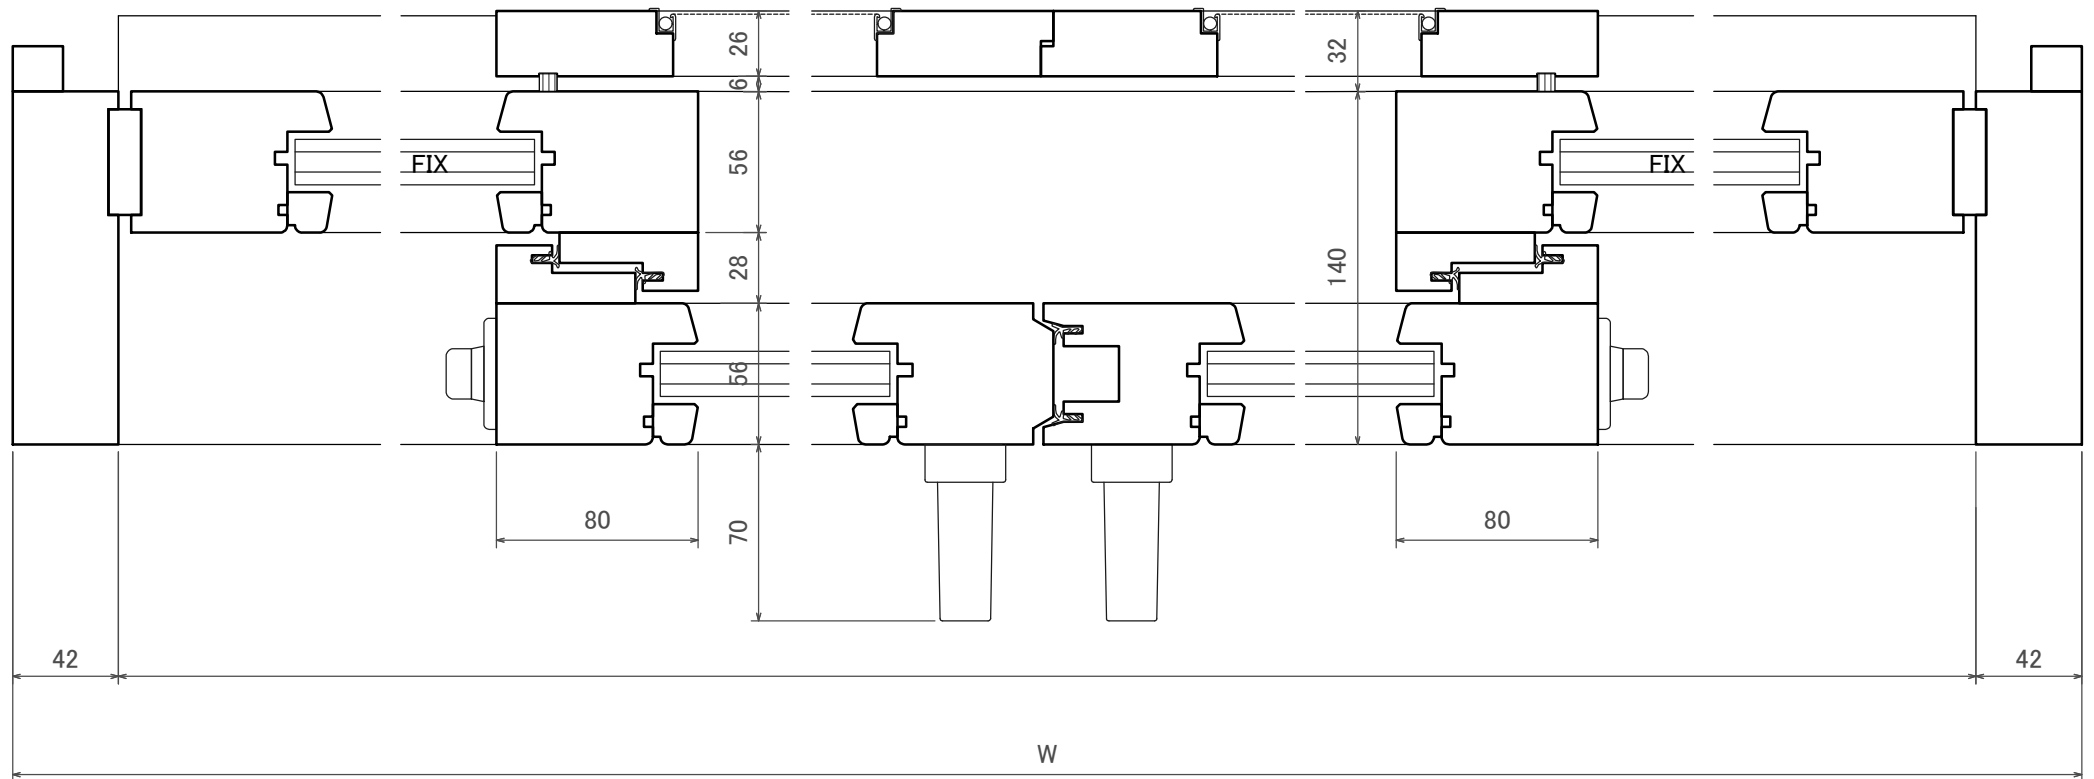

ヘービーベ窓(両袖引き)
断面図

ヘーベシーベ窓(引違い 3枚建)
平面図

SCALE 1/3

ヘーベシーベ窓(引違い 3枚建)
断面図

ヘーベシーベ窓(引分け両袖FIX)
平面図

SCALE 1/3

ヘーベシーベ窓(引分け両袖FIX)
断面図

ヘーベシーベ窓(引違い 4枚建)
平面図

SCALE 1/3

ヘーベシーベ窓(引違い、4枚建)
断面図