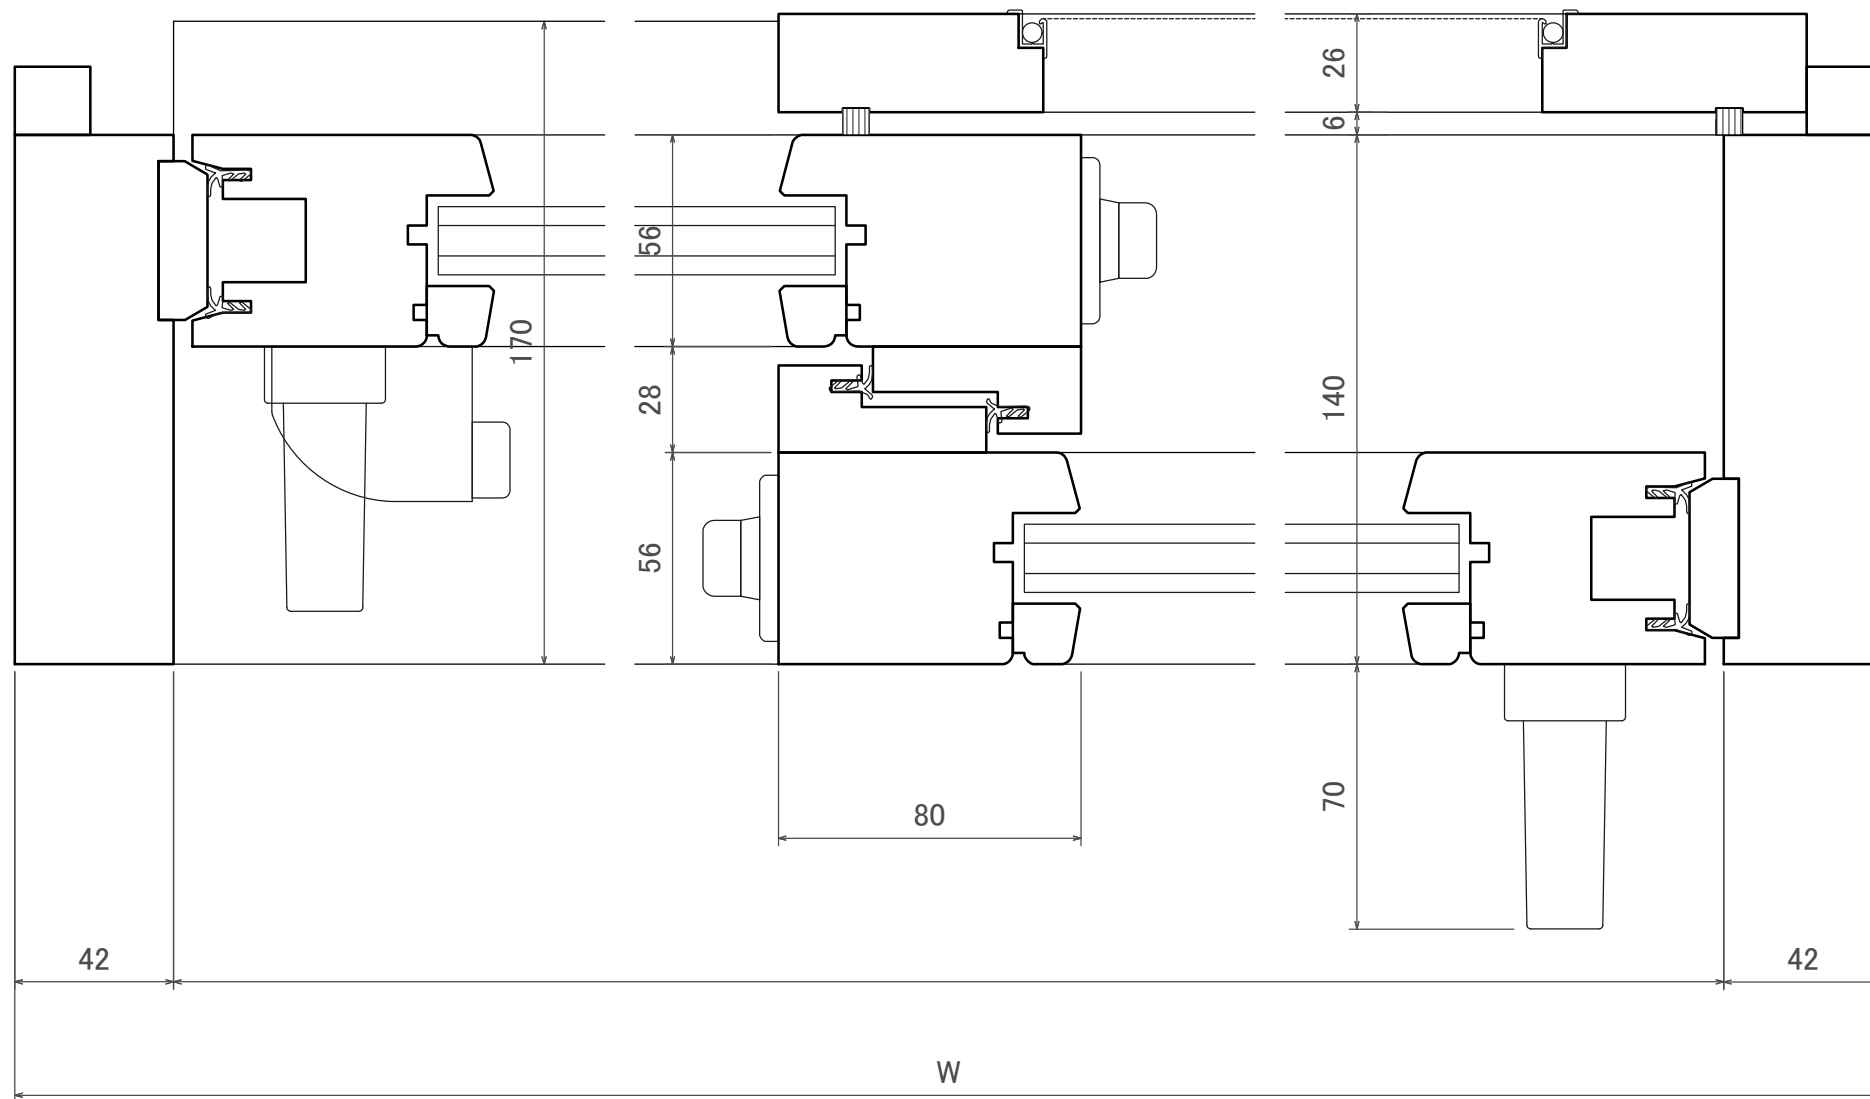

ヘーベシーベ窓(片引き)
平面図

SCALE 1/2

ヘーベシーベ窓(片引き)
断面図

ヘーベシーベ窓(引違い)
平面図

SCALE 1/2

ヘーベシーベ窓(引違い)
断面図

ヘーベシーベ窓(両袖引き)
平面図

SCALE 1/3

ヘービーベ窓(両袖引き)
断面図

ヘーベシーベ窓(引違い 3枚建)
平面図

SCALE 1/3

ヘーベシーベ窓(引違い 3枚建)
断面図

ヘーベシーベ窓(引分け両袖FIX)
平面図

SCALE 1/3

ヘーベシーベ窓(引分け両袖FIX)
断面図

ヘーベシーベ窓(引違い 4枚建)
平面図

SCALE 1/3

ヘーベシーベ窓(引違い、4枚建)
断面図