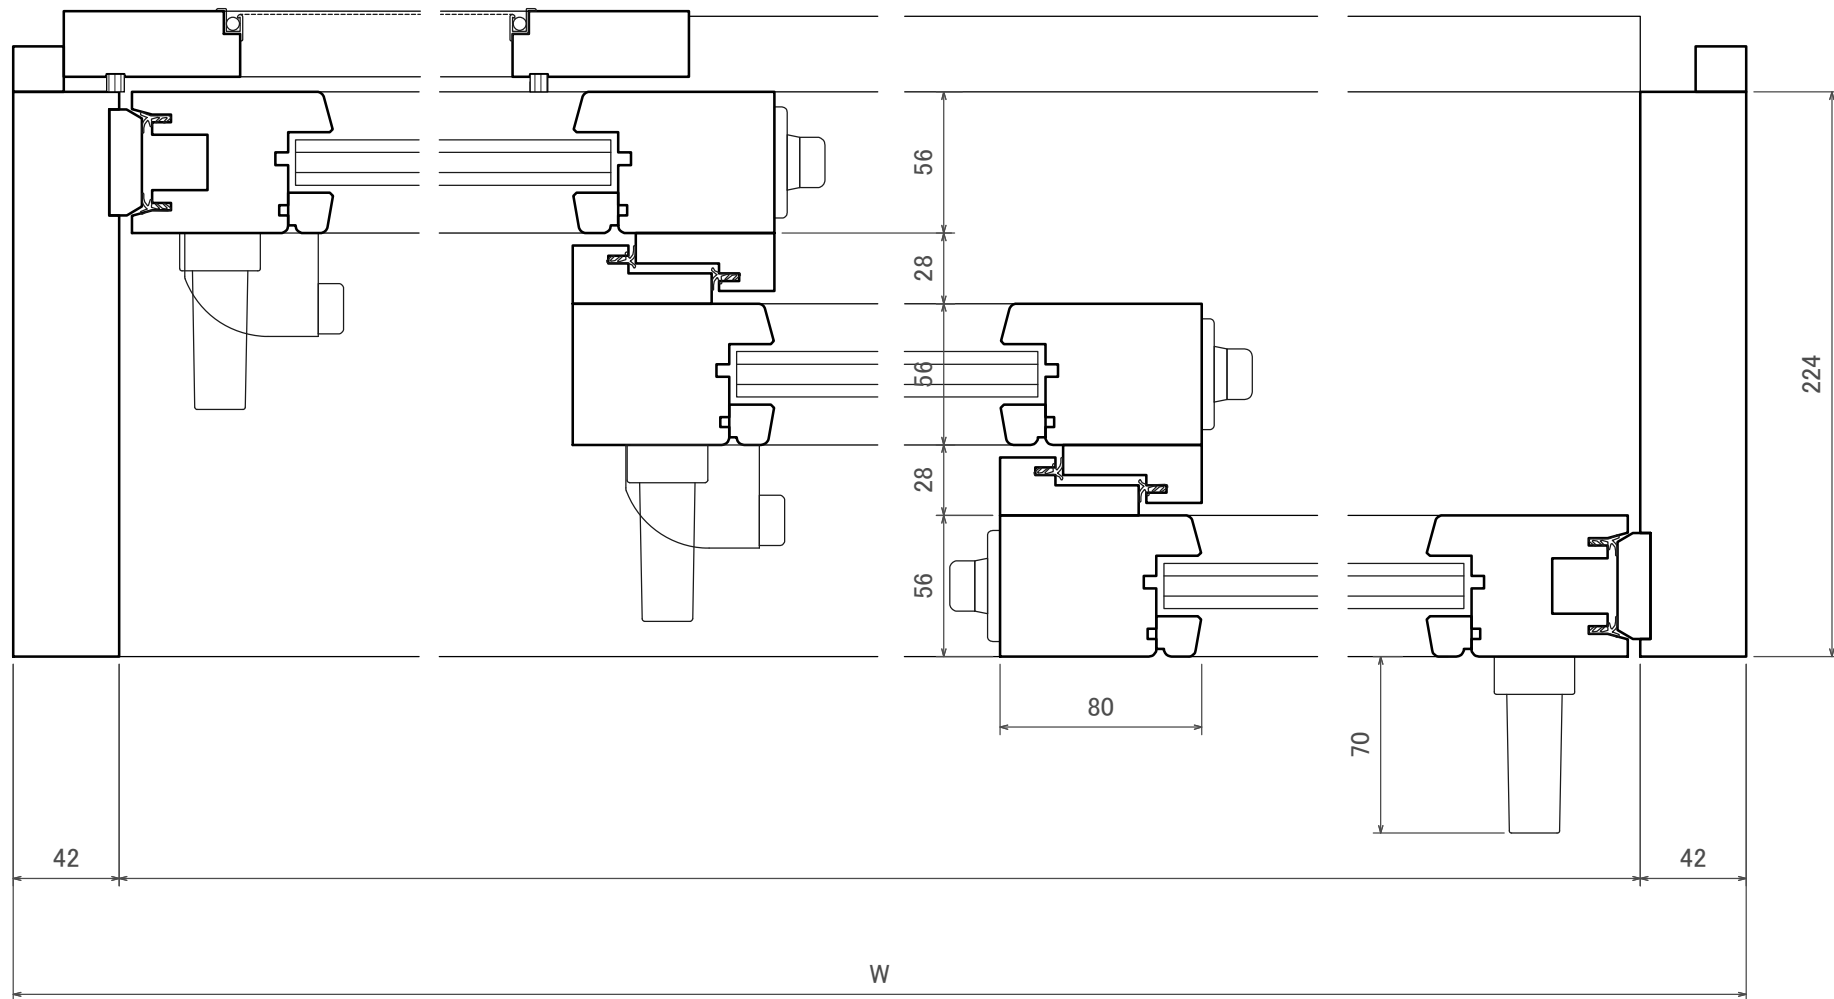

ヘーベシーベ窓(片引き)
平面図

SCALE 1/2

ヘーベシーベ窓(片引き)
断面図

ヘーベシーベ窓(引違い)
平面図

SCALE 1/2

ヘーベシーベ窓(引違い)
断面図

ヘーベシーベ窓(両袖引き)
平面図

SCALE 1/3

ヘービーベ窓(両袖引き)
断面図

ヘーベシーベ窓(引違い 3枚建)
平面図

SCALE 1/3

ヘーベシーベ窓(引違い 3枚建)
断面図

ヘーベシーベ窓(引分け両袖FIX)
平面図

SCALE 1/3

ヘーベシーベ窓(引分け両袖FIX)
断面図

ヘーベシーベ窓(引違い 4枚建)
平面図

SCALE 1/3

ヘーベシーベ窓(引違い、4枚建)
断面図