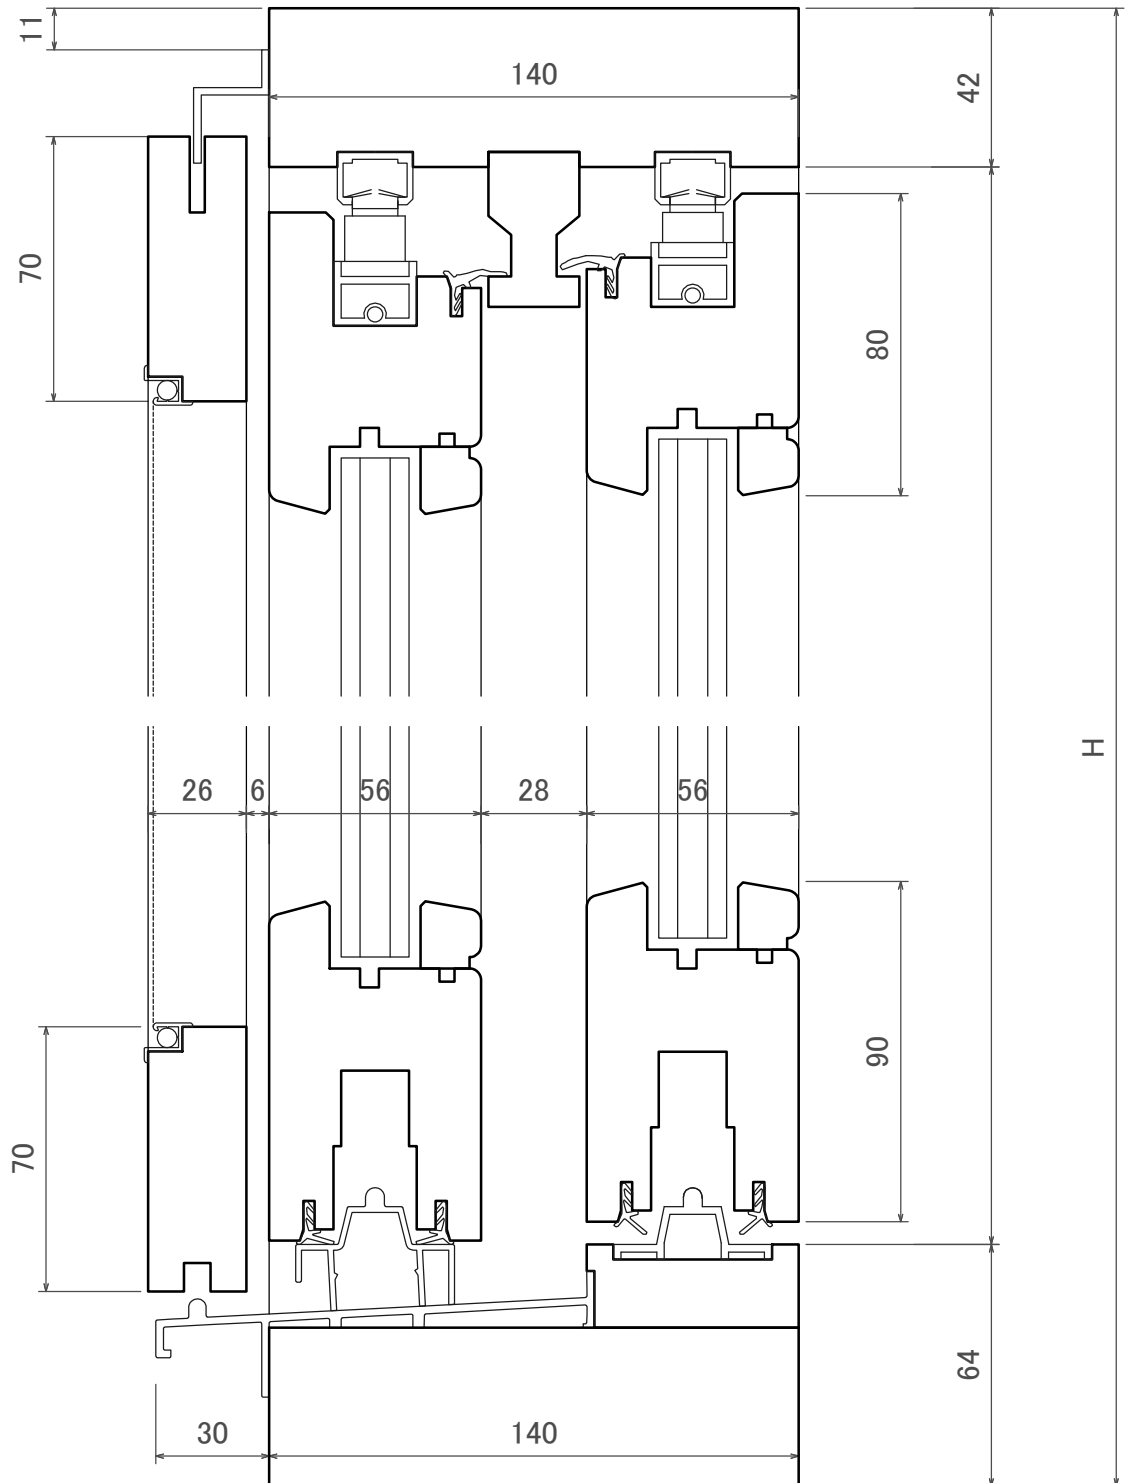

ヘーベシーベ窓(片引き)
平面図

SCALE 1/2

ヘーベシーベ窓(片引き)
断面図

ヘーベシーベ窓(引違い)
平面図

SCALE 1/2

ヘーベシーベ窓(引違い)
断面図

ヘーベシーベ窓(両袖引き)
平面図

SCALE 1/3

ヘービーベ窓(両袖引き)
断面図

ヘーベシーベ窓(引違い 3枚建)
平面図

SCALE 1/3

ヘーベシーベ窓(引違い 3枚建)
断面図

ヘーベシーベ窓(引分け両袖FIX)
平面図

SCALE 1/3

ヘーベシーベ窓(引分け両袖FIX)
断面図

ヘーベシーベ窓(引違い 4枚建)
平面図

SCALE 1/3

ヘーベシーベ窓(引違い、4枚建)
断面図