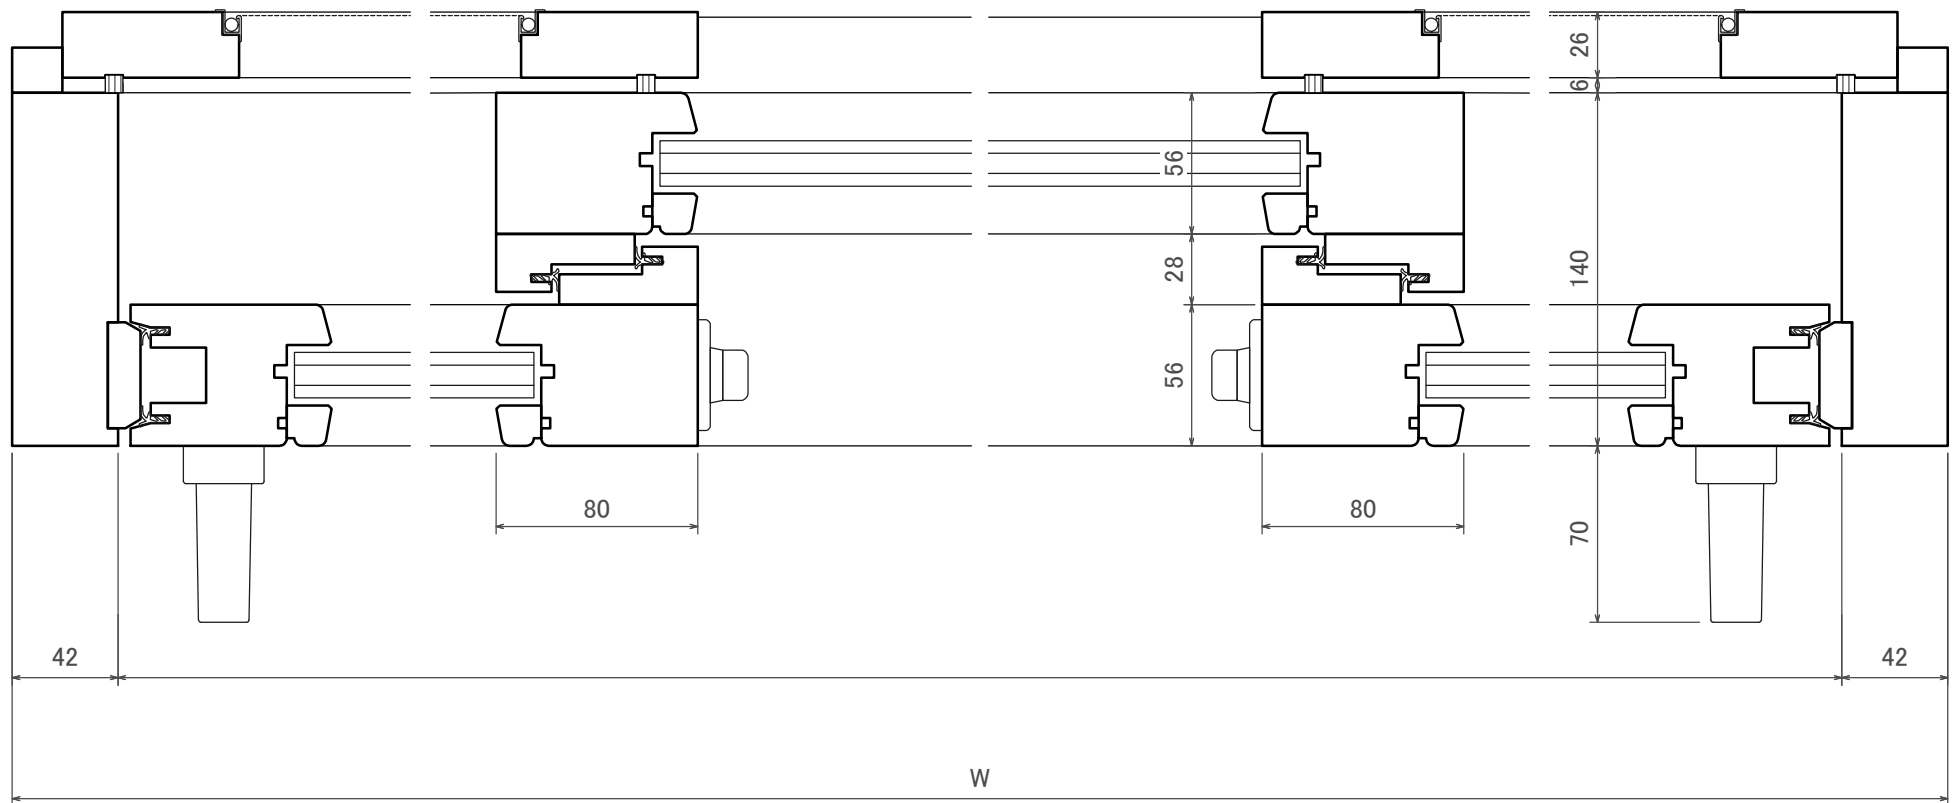

ヘーベシーベ窓(片引き)
平面図

SCALE 1/2

ヘーベシーベ窓(片引き)
断面図

ヘーベシーベ窓(引違い)
平面図

SCALE 1/2

ヘーベシーベ窓(引違い)
断面図

ヘーベシーベ窓(両袖引き)
平面図

SCALE 1/3

ヘービーベ窓(両袖引き)
断面図

ヘーベシーベ窓(引違い 3枚建)
平面図

SCALE 1/3

ヘーベシーベ窓(引違い 3枚建)
断面図

ヘーベシーベ窓(引分け両袖FIX)
平面図

SCALE 1/3

ヘーベシーベ窓(引分け両袖FIX)
断面図

ヘーベシーベ窓(引違い 4枚建)
平面図

SCALE 1/3

ヘーベシーベ窓(引違い、4枚建)
断面図