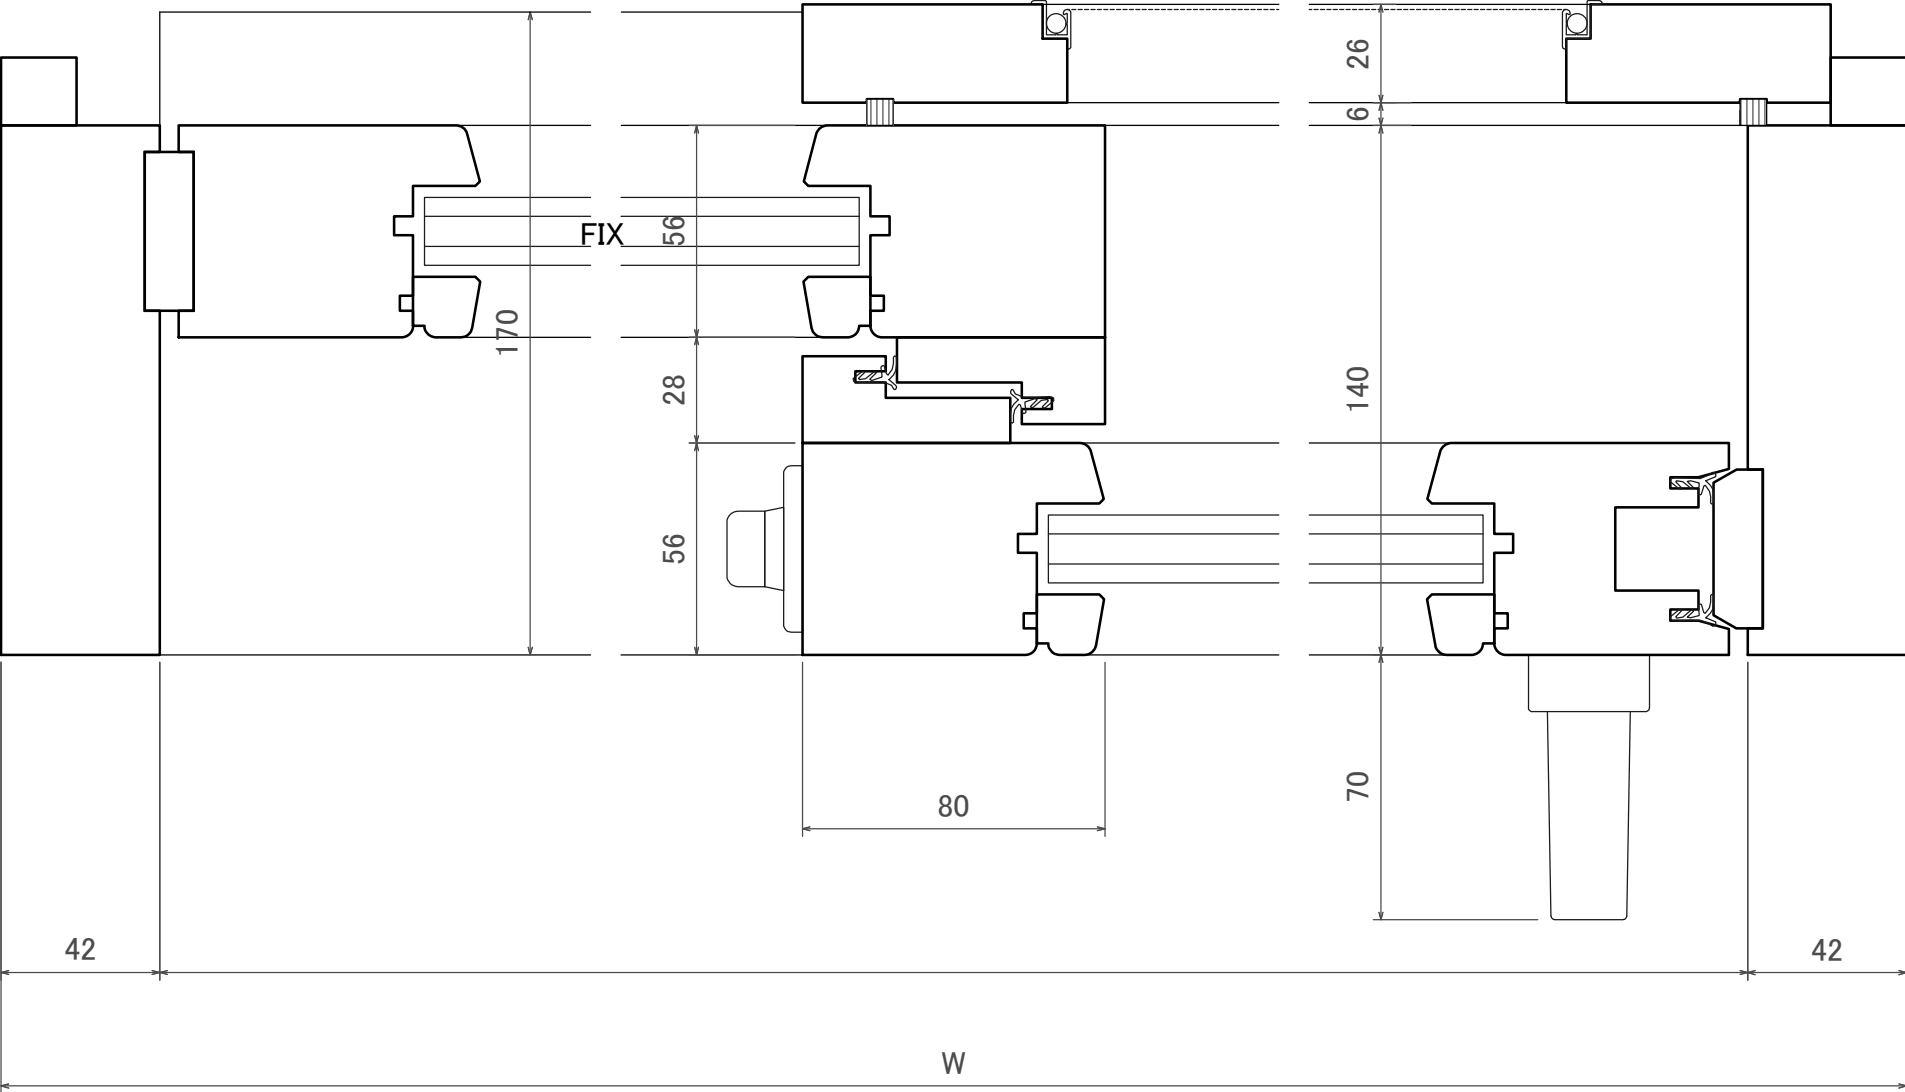

ヘーベシーベ窓(片引き)
平面図

SCALE 1/2

ヘーベシーベ窓(片引き)
断面図

ヘーベシーベ窓(引違い)
平面図

SCALE 1/2

ヘーベシーベ窓(引違い)
断面図

ヘーベシーベ窓(両袖引き)
平面図

SCALE 1/3

ヘービーベ窓(両袖引き)
断面図

ヘーベシーベ窓(引違い 3枚建)
平面図

SCALE 1/3

ヘーベシーベ窓(引違い 3枚建)
断面図

ヘーベシーベ窓(引分け両袖FIX)
平面図

SCALE 1/3

ヘーベシーベ窓(引分け両袖FIX)
断面図

ヘーベシーベ窓(引違い 4枚建)
平面図

SCALE 1/3

ヘーベシーベ窓(引違い、4枚建)
断面図