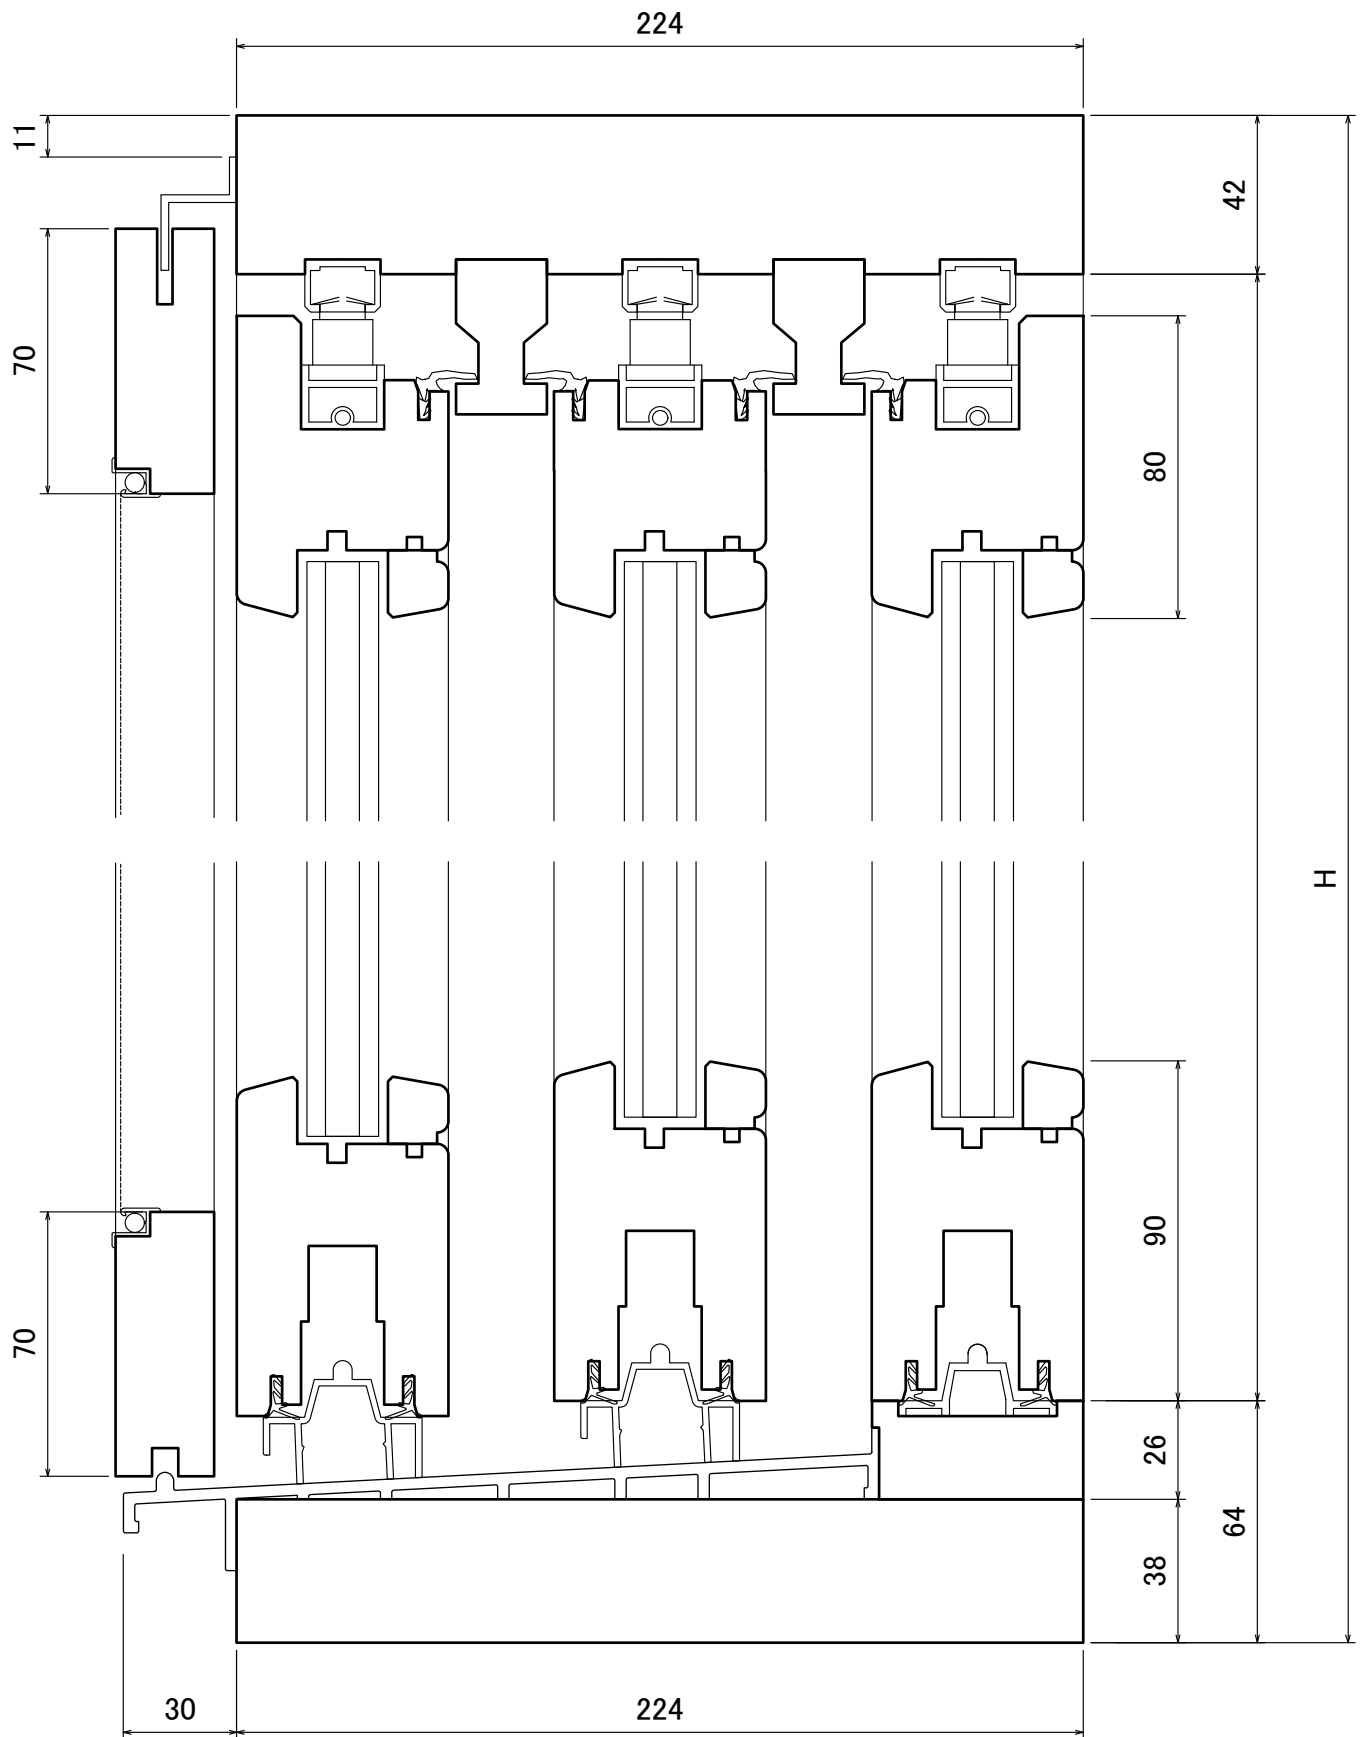

ヘーベシーベ窓(片引き)
平面図

SCALE 1/2

ヘーベシーベ窓(片引き)
断面図

ヘーベシーベ窓(引違い)
平面図

SCALE 1/2

ヘーベシーベ窓(引違い)
断面図

ヘーベシーベ窓(両袖引き)
平面図

SCALE 1/3

ヘービーベ窓(両袖引き)
断面図

ヘーベシーベ窓(引違い 3枚建)
平面図

SCALE 1/3

ヘーベシーベ窓(引違い 3枚建)
断面図

ヘーベシーベ窓(引分け両袖FIX)
平面図

SCALE 1/3

ヘーベシーベ窓(引分け両袖FIX)
断面図

ヘーベシーベ窓(引違い 4枚建)
平面図

SCALE 1/3

ヘーベシーベ窓(引違い、4枚建)
断面図