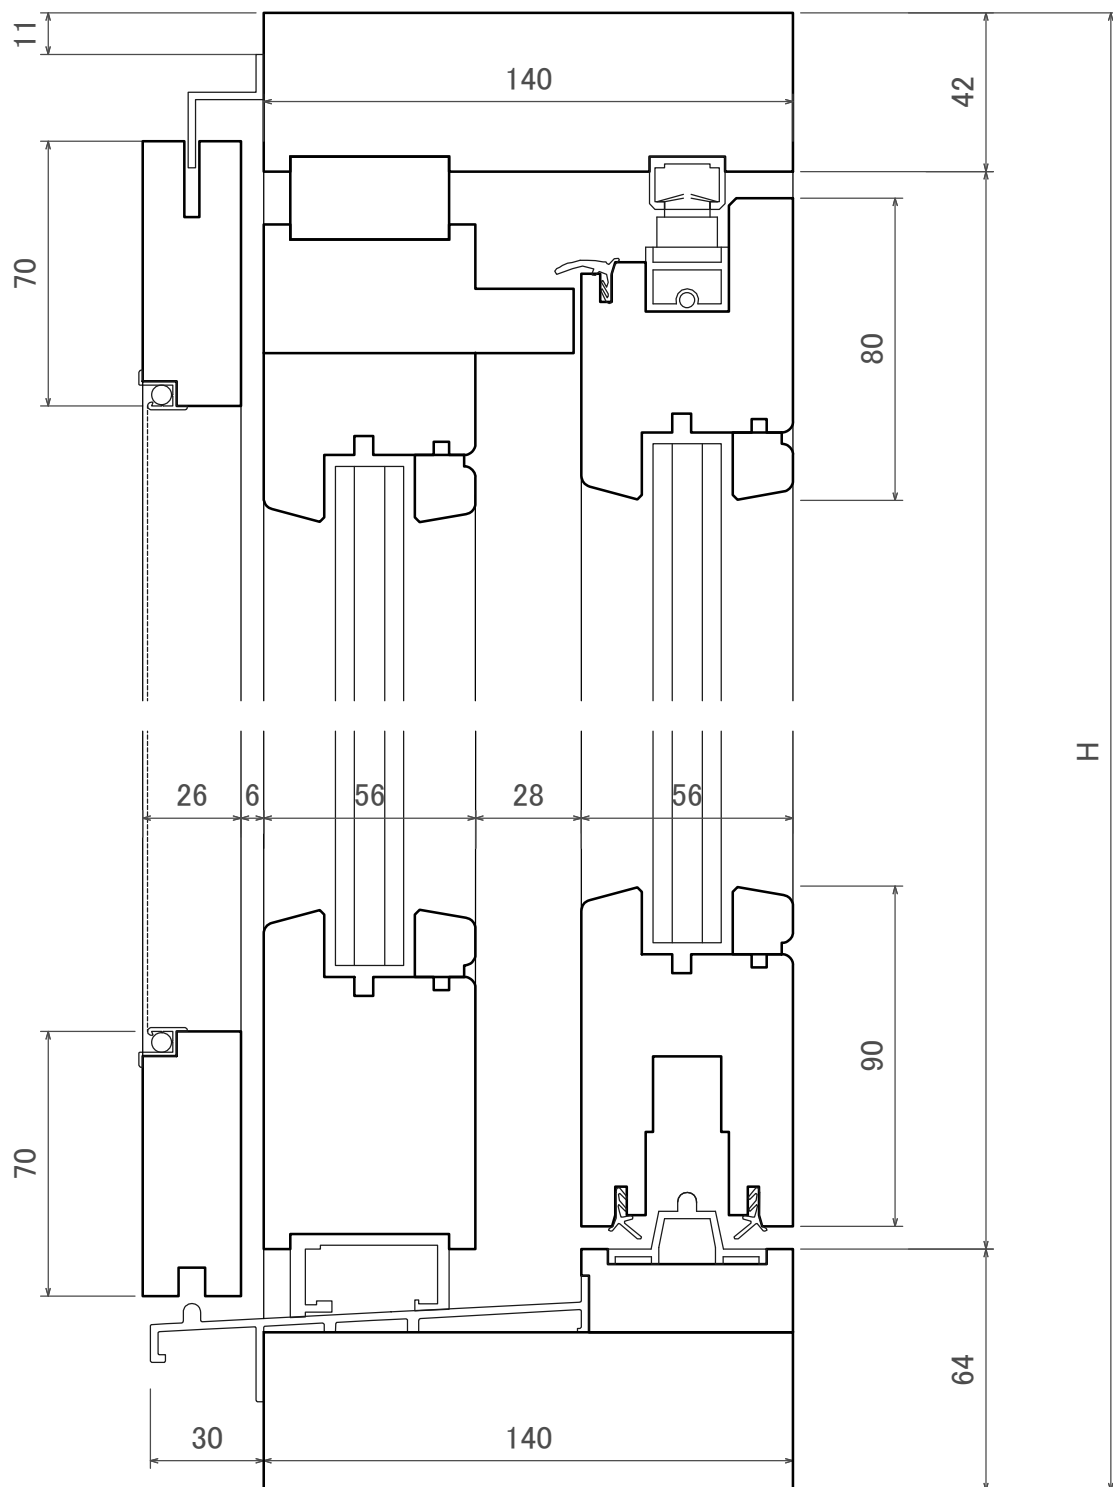

ヘーベシーベ窓(片引き)
平面図

SCALE 1/2

ヘーベシーベ窓(片引き)
断面図

ヘーベシーベ窓(引違い)
平面図

SCALE 1/2

ヘーベシーベ窓(引違い)
断面図

ヘーベシーベ窓(両袖引き)
平面図

SCALE 1/3

ヘービーベ窓(両袖引き)
断面図

ヘーベシーベ窓(引違い 3枚建)
平面図

SCALE 1/3

ヘーベシーベ窓(引違い 3枚建)
断面図

ヘーベシーベ窓(引分け両袖FIX)
平面図

SCALE 1/3

ヘーベシーベ窓(引分け両袖FIX)
断面図

ヘーベシーベ窓(引違い 4枚建)
平面図

SCALE 1/3

ヘーベシーベ窓(引違い、4枚建)
断面図