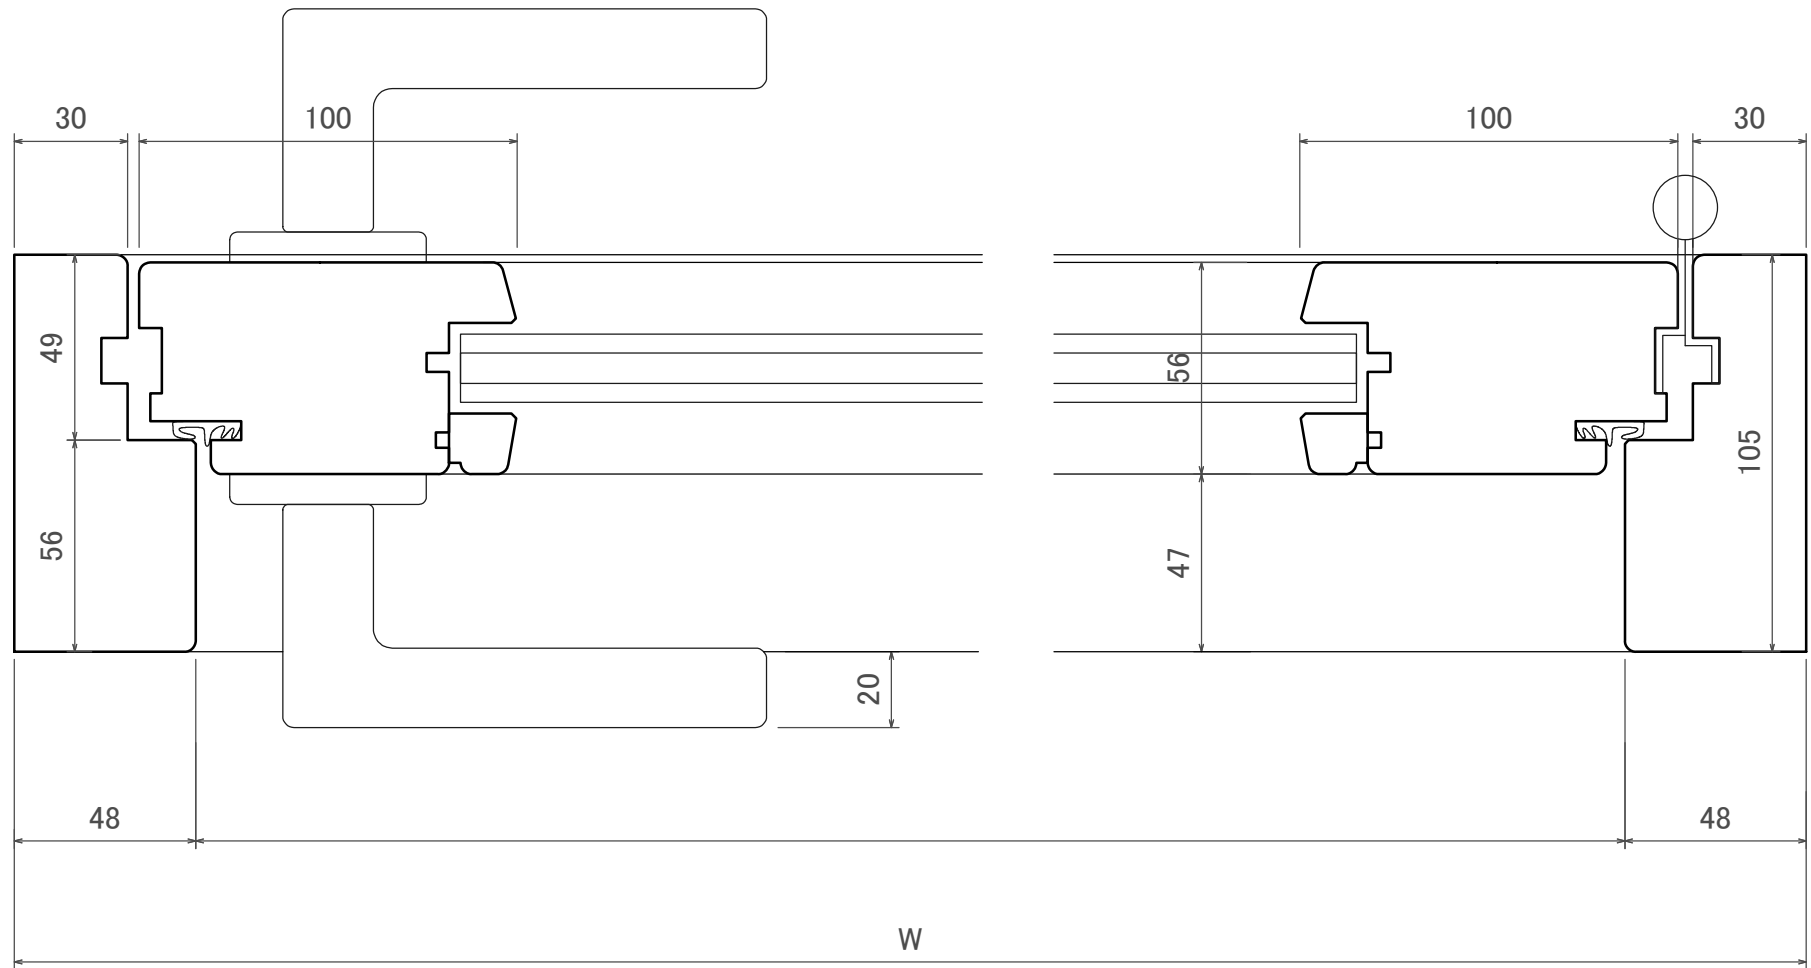

片開き框戸
平面図

SCALE 1/2

片開き框戸
断面図

両開き框戸
平面図

SCALE 1/3

両開き框戸
断面図

片開き縦羽目戸
平面図

SCALE 1/2

片開き縦羽目戸
断面図

SCALE 1/2

片開きハーフトア
平面図

SCALE 1/2

片開きハーフトア
断面図