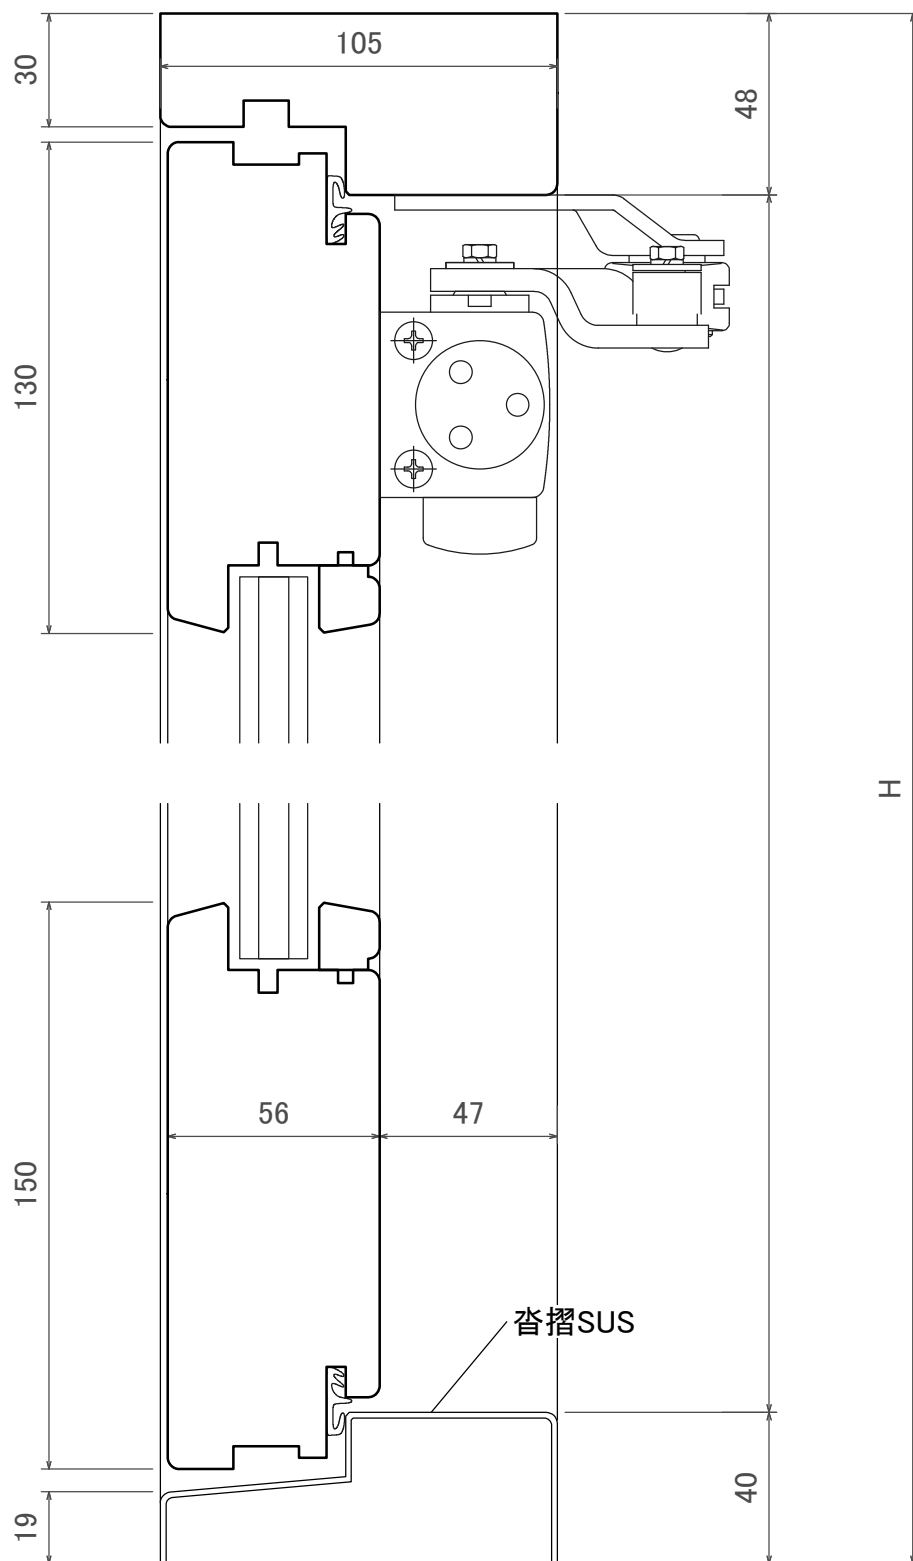

片開き框戸
平面図

SCALE 1/2

片開き框戸
断面図

両開き框戸
平面図

SCALE 1/3

両開き框戸
断面図

片開き縦羽目戸
平面図

SCALE 1/2

片開き縦羽目戸
断面図

SCALE 1/2

片開きハーフトア
平面図

SCALE 1/2

片開きハーフトア
断面図