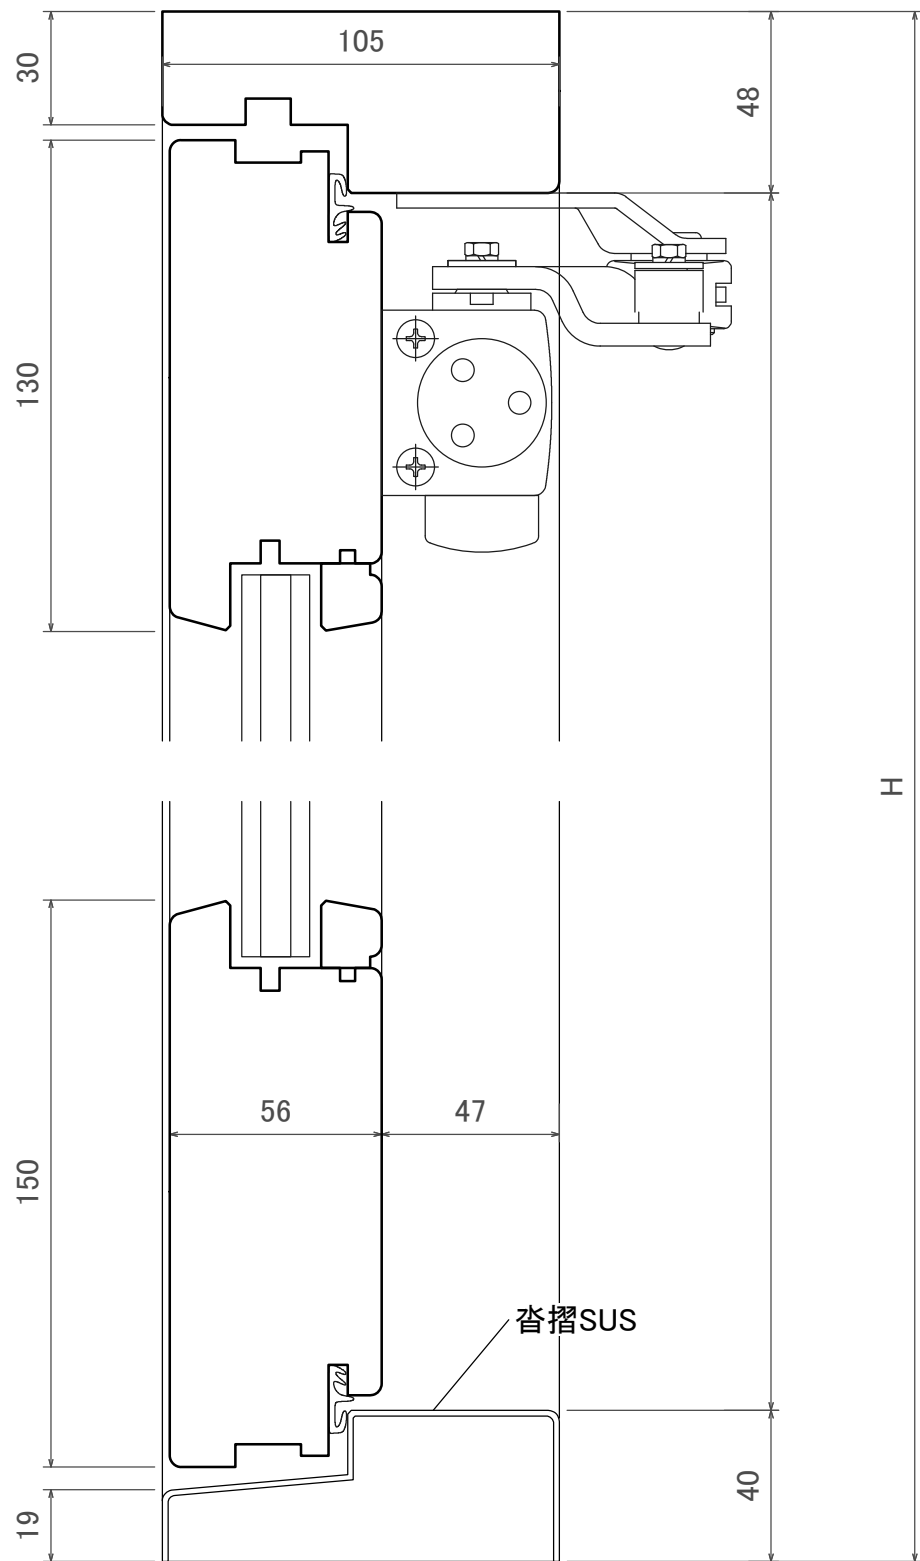

片開き框戸
平面図

SCALE 1/2

片開き框戸
断面図

両開き框戸
平面図

SCALE 1/3

両開き框戸
断面図

片開き縦羽目戸
平面図

SCALE 1/2

片開き縦羽目戸
断面図

SCALE 1/2

片開きハーフトア
平面図

SCALE 1/2

片開きハーフトア
断面図