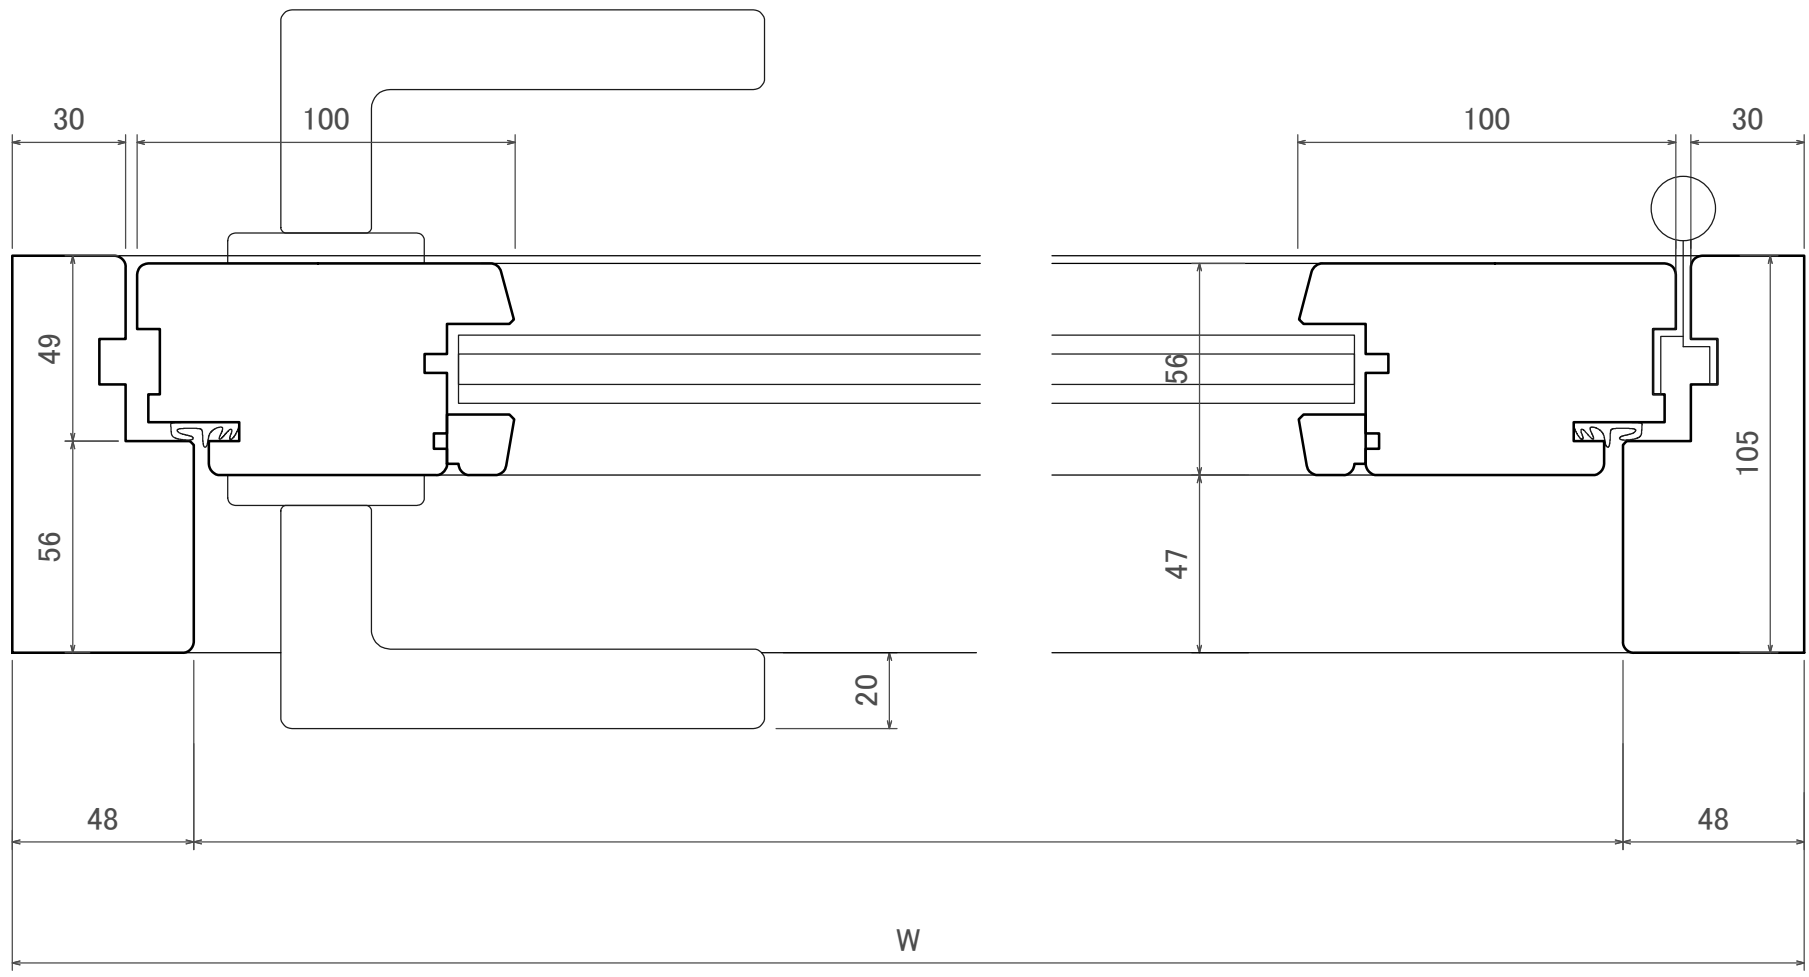

片開き框戸
平面図

SCALE 1/2

片開き框戸
断面図

両開き框戸
平面図

SCALE 1/3

両開き框戸
断面図

片開き縦羽目戸
平面図

SCALE 1/2

片開き縦羽目戸
断面図

SCALE 1/2

片開きハーフトア
平面図

SCALE 1/2

片開きハーフトア
断面図