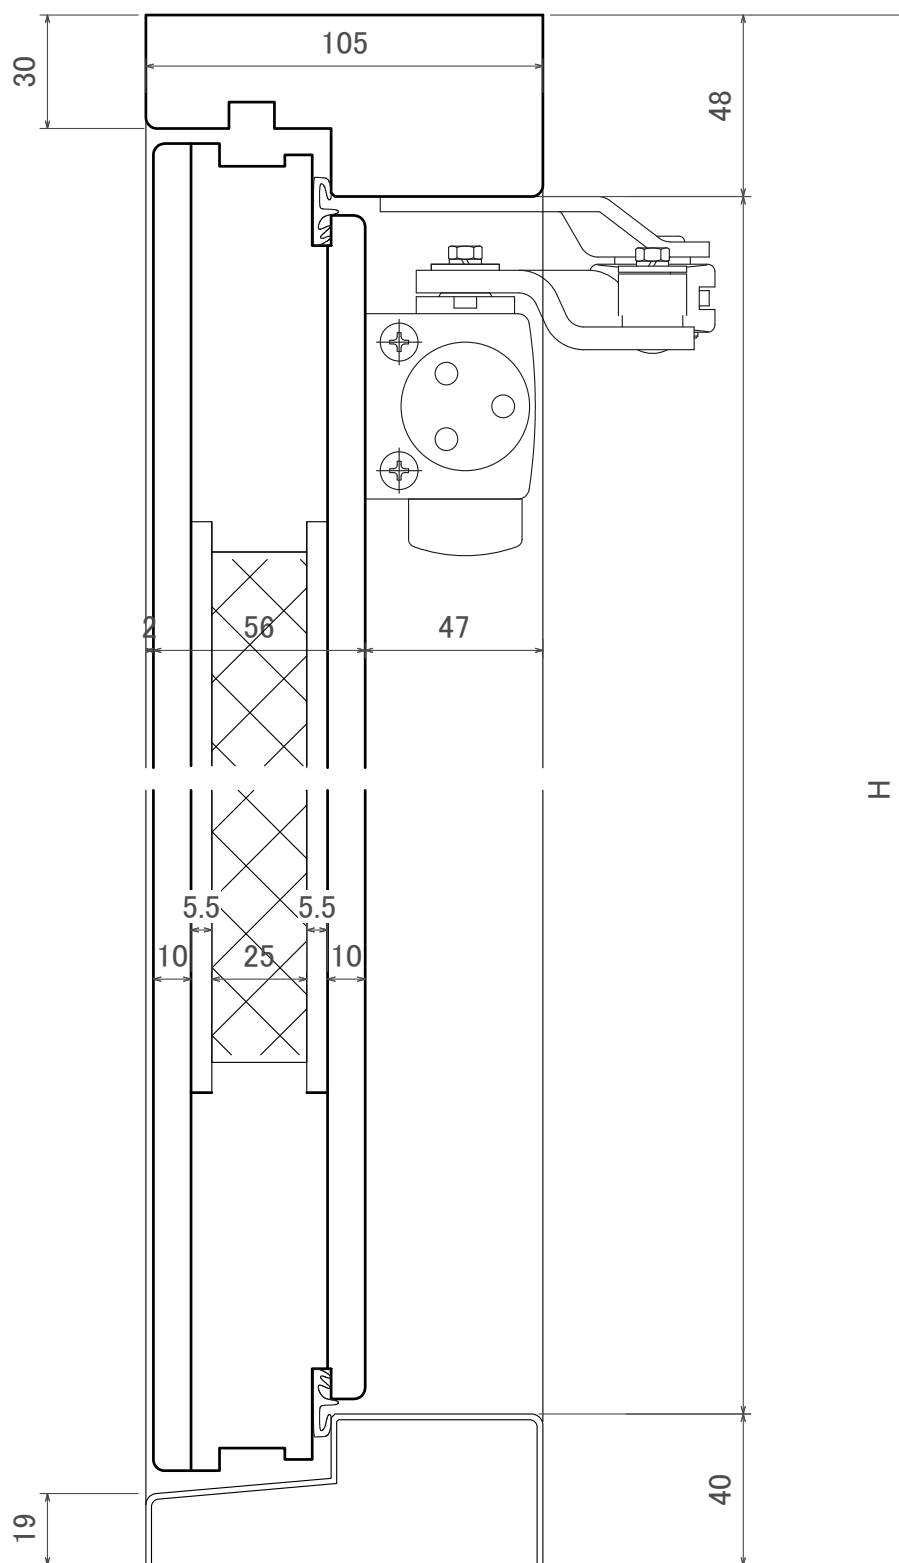

片開き框戸
平面図

SCALE 1/2

片開き框戸
断面図

両開き框戸
平面図

SCALE 1/3

両開き框戸
断面図

片開き縦羽目戸
平面図

SCALE 1/2

片開き縦羽目戸
断面図

SCALE 1/2

片開きハーフトア
平面図

SCALE 1/2

片開きハーフトア
断面図