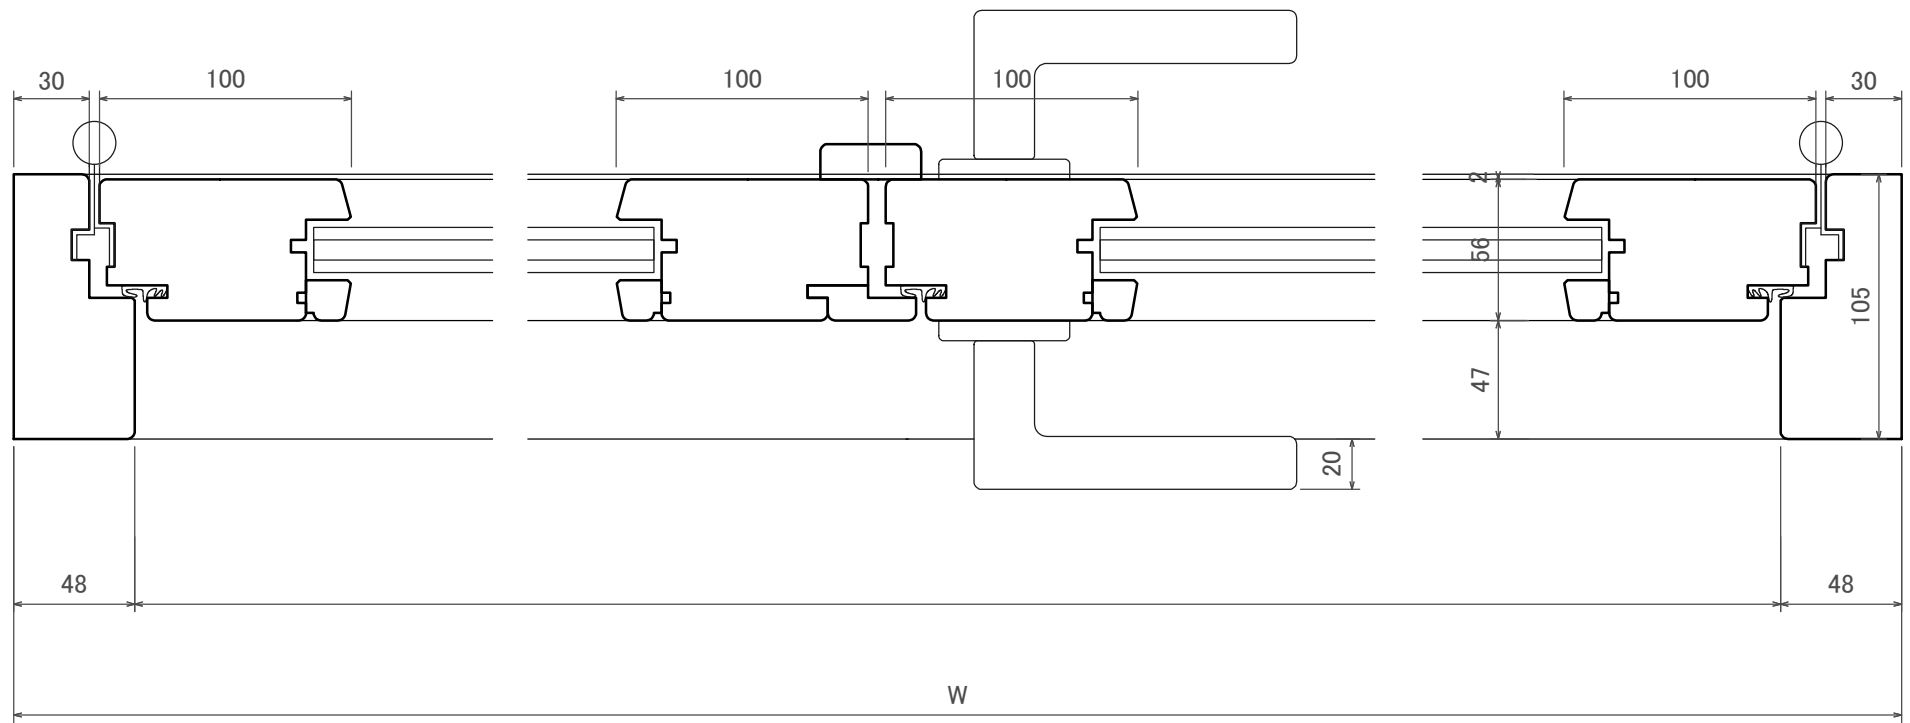

片開き框戸
平面図

SCALE 1/2

片開き框戸
断面図

両開き框戸
平面図

SCALE 1/3

両開き框戸
断面図

片開き縦羽目戸
平面図

SCALE 1/2

片開き縦羽目戸
断面図

SCALE 1/2

片開きハーフトア
平面図

SCALE 1/2

片開きハーフトア
断面図