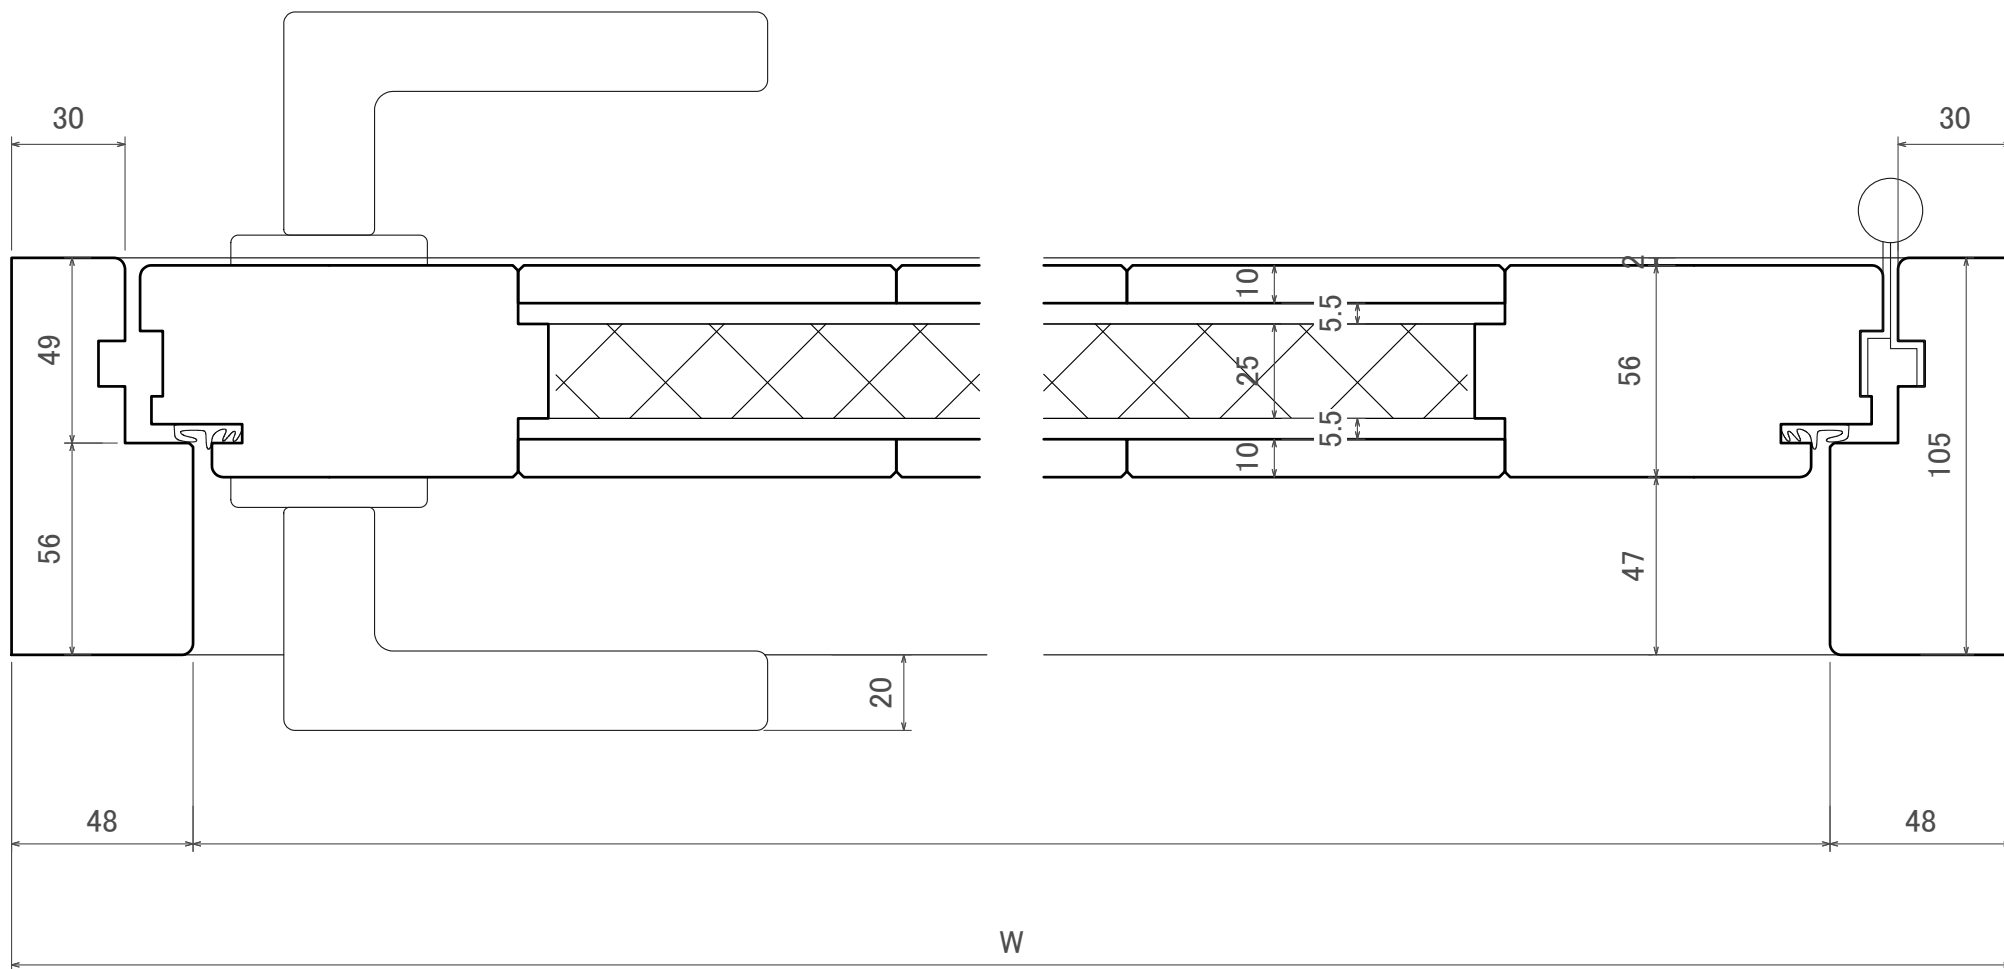

片開き框戸
平面図

SCALE 1/2

片開き框戸
断面図

両開き框戸
平面図

SCALE 1/3

両開き框戸
断面図

片開き縦羽目戸
平面図

SCALE 1/2

片開き縦羽目戸
断面図

SCALE 1/2

片開きハーフトア
平面図

SCALE 1/2

片開きハーフトア
断面図