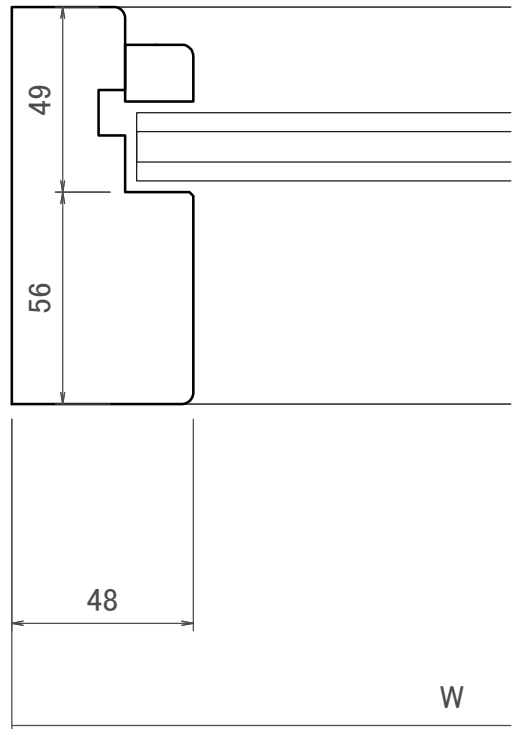

サイドハング窓

SCALE 1/2

サイドスイング窓

SCALE 1/2

キャンピーステイ窓

SCALE 1/2

トックスイング窓

SCALE 1/2

FIX

SCALE 1/2