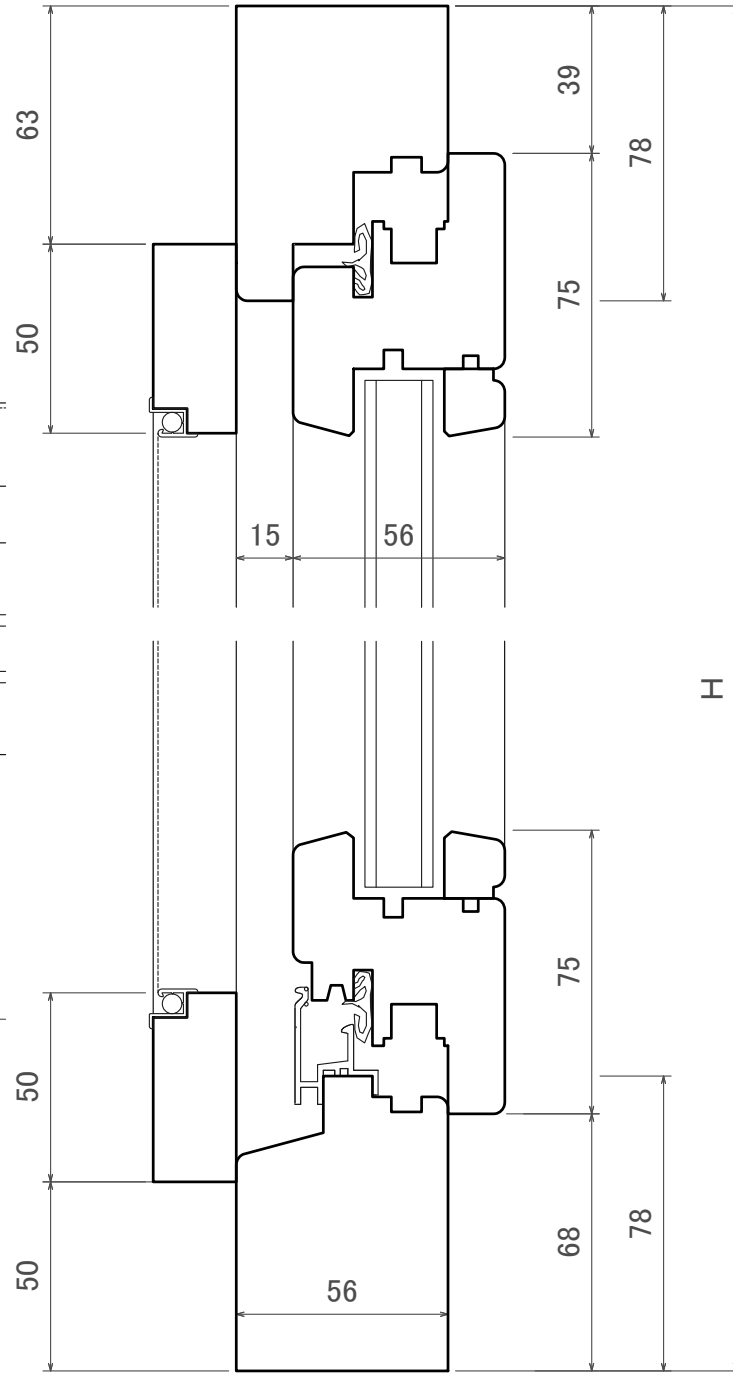

ドレーキップ窓

SCALE 1/2