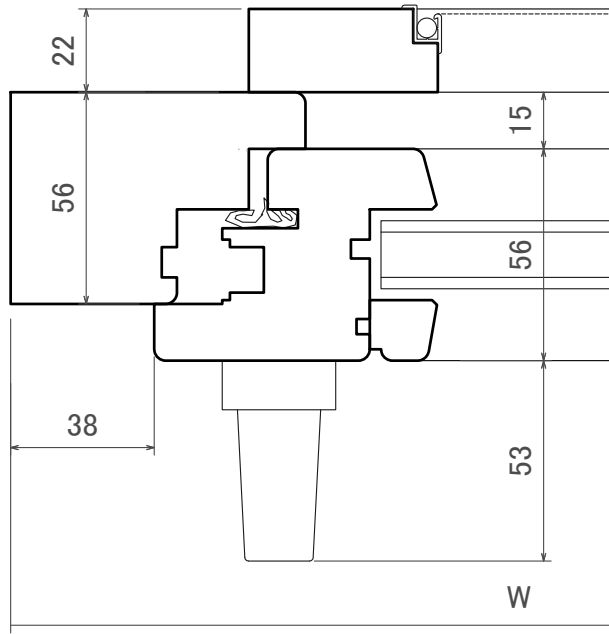

ドレーキップ窓

SCALE 1/2