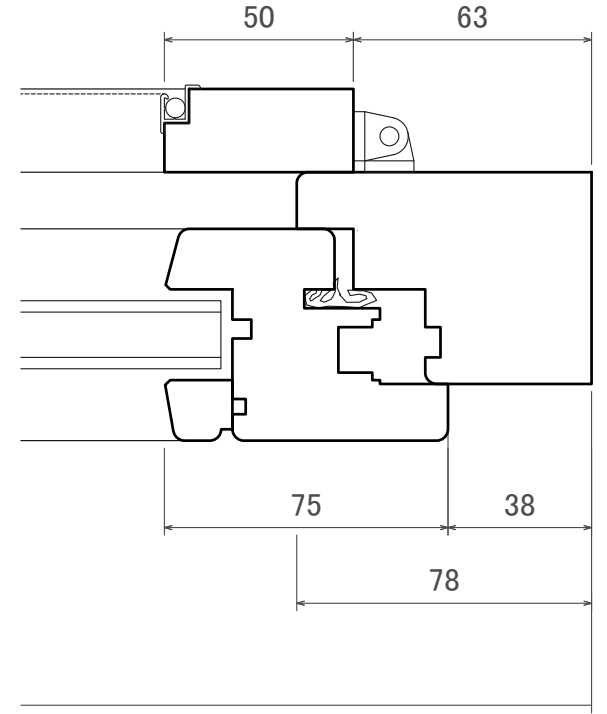

ドレーキップ窓

SCALE 1/2